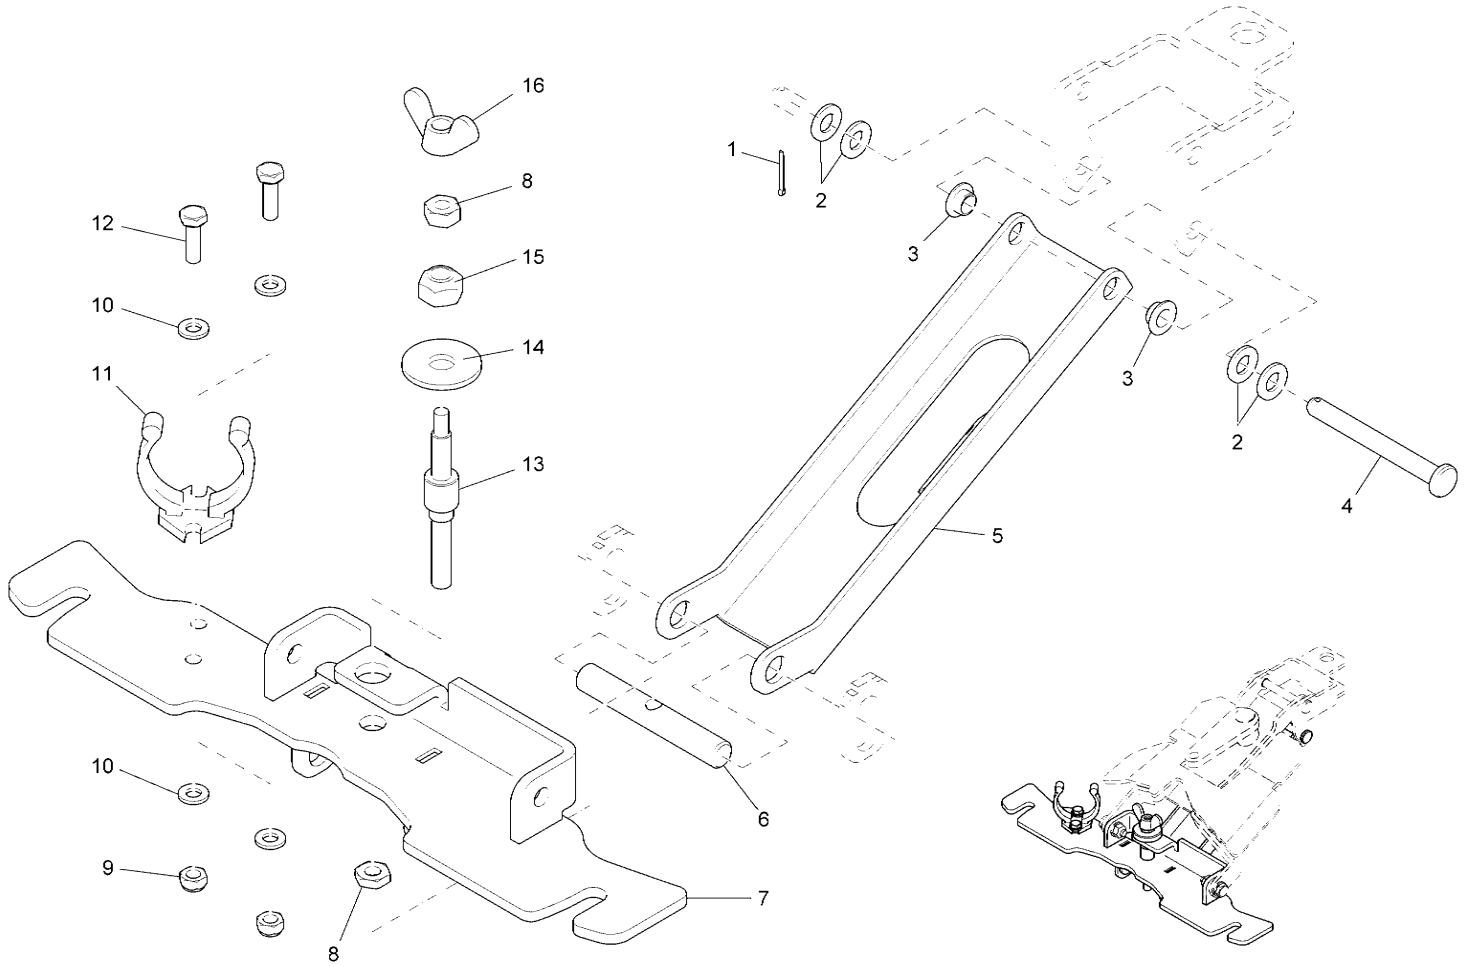

Chassis Assembly III

Squeegee Connection Subassembly I

Bill of Material - 99706111BT34-1

Item	Spare part number	Mat. No.	Qty.	Description
1	01130940	11620564	1	Cup head square neck bolt
2	Not Available	90521790	1	Sheet metal
3	01077510	14895478	2	Slide bearing bush
4	Not Available	90204702	1	Pipe
5	01078230	14895460	2	Slide bearing bush
6	00054860	13280078	1	Cotter pin
7	00053750	12310041	5	Washer
8	01079280	90534710	1	Round part
9	Not Available	13328935	1	Bolt
10	01079290	96117569	1	Sheet metal
11	00042900	12332029	1	Washer
12	00051510	12040051	3	Hexagon nut
13	00053100	11038247	2	Hexagon screw
14	01077700	90473158	2	Bushing
15	01077980	96112370	1	Linkage
16	00161240	25582024	1	Edge protection

Chassis Assembly III

Squeegee Connection Subassembly II

Bill of Material - 99706131BT34-2

Item	Spare part number	Mat. No.	Qty.	Description
1	00054860	13280078	1	Cotter pin
2	00053750	12310041	1	Washer
3	01078230	14895460	2	Slide bearing bush
4	Not Available	13328935	1	Bolt
5	01079320	90495805	1	Draft link
6	01077680	90467686	1	Bolt
7	01079330	96110242	1	Sheet metal
8	00046500	12012019	2	Hex. Nut
9	00051520	12040044	2	Hexagon nut
10	00053730	12310033	4	Washer
11	01078120	90503251	1	Hose support
12	00053020	11038098	2	Hexagon screw
13	01077850	90515149	1	Threaded pin
14	00042900	12332029	1	Washer
15	00051510	12040051	1	Knurled nut
16	00054020	12158028	1	Wing nut
17	00053330	12022042	1	Hex.nut