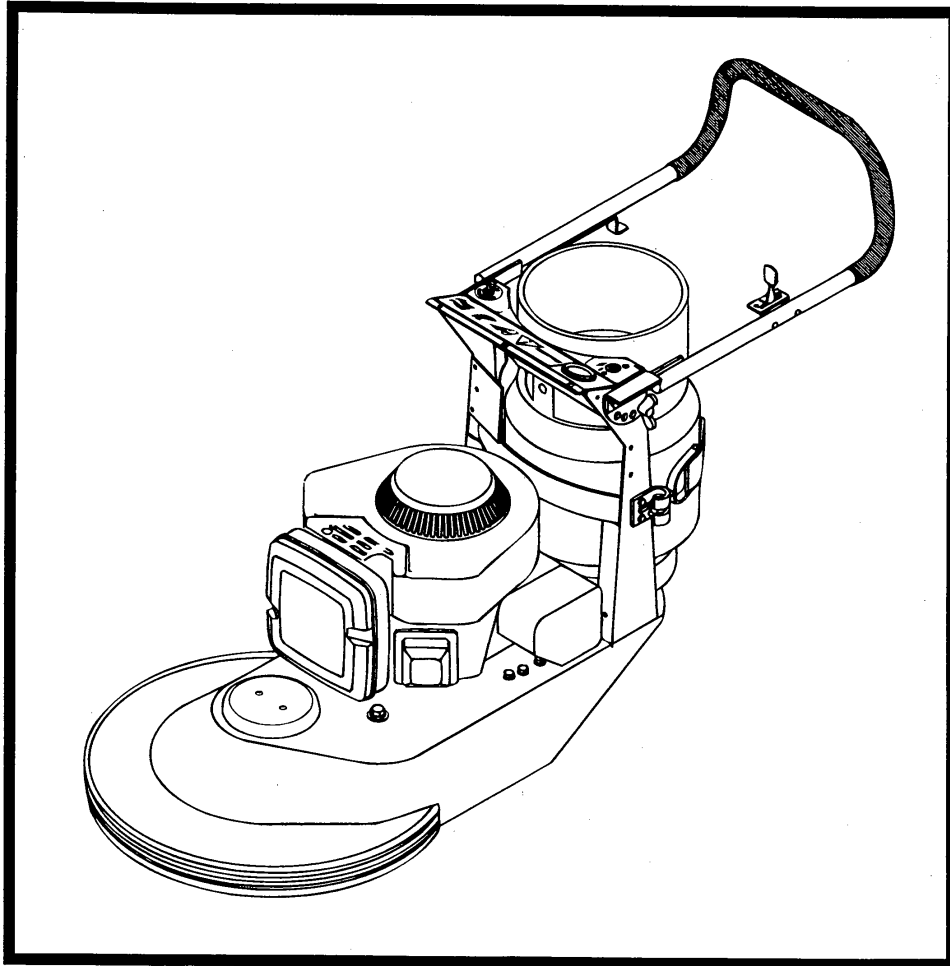

Mirage® Propane Burnisher

Model:

M220021K17
M220021K17C
M220024K17
M220024K17C
M220028K17
M220028K17C

M220024KA
M220028KA
M220021N14
M220024N20
M220028N20

■ OPERATION ■ SERVICE ■ PARTS ■ CARE

Revised 03/99

Minuteman®