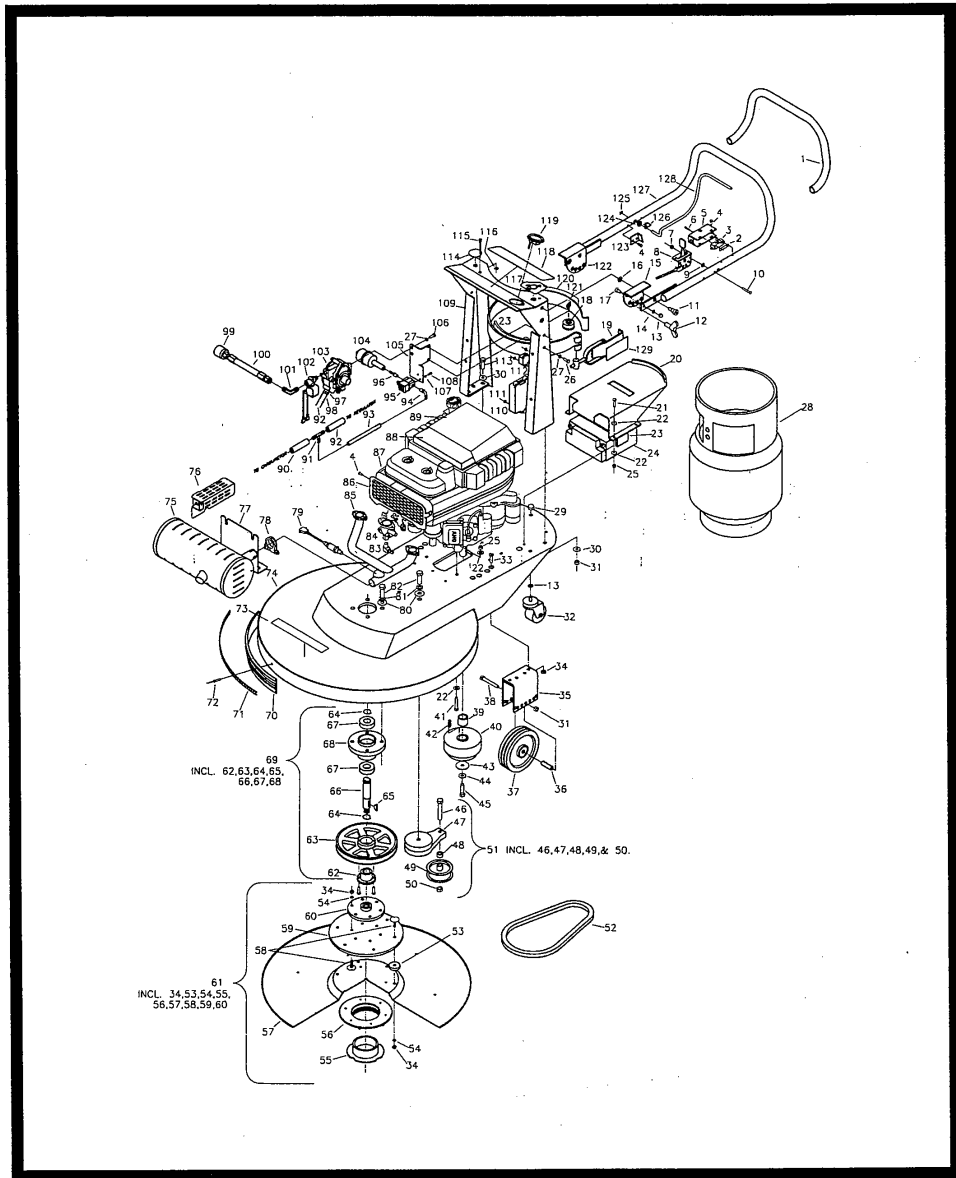

Minuteman®

ENGINE: 16 HP KAWASAKI

PARTS LIST for 16 HP KAWASAKI

Item	Part No.	Qty.	Description	Item	Part No.	Qty.	Description
1	360108	1	Handle Sleeve	67	762093	2	Bearing
2	711430	1	Nut, Tinneman (M220028KA)	68	220023MCH	1	Bearing Housing
3	740029	1	Switch (M220028KA)	69	220026	1	Pulley Assy. (M220024KA)
4	711104	6	SCR-ST-A 10 x .50	69A	220178	1	Pulley Assy. (M220028KA)
5	220116	1	Switch Box (M220028KA)	70	220120	1	Skirt (M220024KA)
6	710207	2	SCR-MC 6-32 x .87 (M220028KA)	70A	220062	1	Skirt (M220028KA)
7	712638	2	Nut-Hex 10-24 Nyloc	71	220121	1	Skirt Retainer (M220024KA)
8	83-25-B-36	1	Throttle Cable Assy.	71A	220122	1	Skirt Retainer (M220028KA)
9	711503	14	WSR-Flat #10	72	828893	12	Pop Rivet
10	515-10-24	2	SCR-RD HD 10-24 x 1 1/2	73	715385	1	Decal - Minuteman
11	712099PLT	2	BLT-SHLDR 1/2 x 1/2	74	220024PTD	1	Casting (M220024KA)
12	260287	2	Wing Bolt 1/2-13	74A	220028PTD	1	Casting (M220028KA)
13	711353	2	Nut-Acorn 5/16-18	75	220156	1	Muffler (M220024KA)
14	711545	2	WSR-Helical 5/16	75A	220186	1	Muffler (M220028KA)
15	220036	1	Pivot Bracket - Left	76	220188	1	Heat Shield (M220024KA)
16	81-166-A	2	Special Washer	76A	220189	1	Heat Shield (M220028KA)
17	710200	2	SCR-FH 5/16-18 x .375	77	220210	1	Muffler Bracket (M220024KA)
18	741056	1	Keyswitch w/Ground	77A	220195	1	Muffler Bracket (M220028KA)
19	220131	1	Buckle TB2-61	78	220099	1	Muffler Clamp
20	220393	1	Battery Cover Weldment	79	741081-1	1	Oxygen Sensor Assy.
21	713007	4	BLT-HH 1/4-20 x 2.00	80	711509	5	WSR-Flat 1/2
22	711505	16	WSR-Flat 1/4	81	711547	5	WSR-Helical 1/2
23	220056	3	Felt 2 x 10	82	713071	5	BLT-HH 1/2-13 x 1 1/2
24	956725	1	Battery 12V	83	220174	1	Hose Barb 3/8 x 1/4 MPT
25	711377	8	Nut-Nyloc 1/4-20	84	220154	1	Propane Kit
26	713000	4	BLT-HH 1/4-20 x 1/2 #5	85	220162	1	Exhaust Manifold
27	711544	6	WSR-Helical 1/4	86	220386	1	Finger Guard Weldment
28	220117	1	Propane Tank Polished	87	220150	1	Engine 16 HP Kawasaki
29	711354	1	Nut-Acorn 3/8-16	88	220084	1	Foam Filter
30	711507	8	WSR-Flat .37 x 1.12 x .06	89	220211	1	Filter Cover
31	711380	6	Nut-Nyloc 3/8-16	90	220169	1	Fuel Hose 3/8 ID x 1" 18"
32	430029	1	Caster	91	220388	1	Tee Union
33	713168	8	SCR-FH SC 5/16-18 x 1.25	92	220170	1	Fuel Hose 3/8 ID x 4"
34	711374	8	Nut-Nyloc 5/16	93	220389	1	Air Bleed Hose
35	220053	2	Wheel Bracket Weldment	94	220171	1	Hose Barb 1/4 x 1/8 MPT
36	220049	2	Bushing .381 x .5 x 1.75	95	741083	1	Air Solenoid
37	430138-1	2	Wheel 6" w/Ballbearing	96	220172	1	Hose Barb 1/4 x 1/8 MPT
38	713049	2	BLT-HH 3/8-16 x 2.75	97	220165	1	Hose Barb Assy.
39	220182	1	Spacer	98	450076	4	Crimp Clamp
40	220185	1	Clutch	99	62-252-A	1	Connector - Female
41	713007	4	BLT-HH 1/4-20 x 2.00	100	341201	1	High Pressure Hose
42	220181	1	Key 1/4 x 1/4 x 2.69	101	80-113-A	1	90° Male El Flared
43	82-138-B-3	1	Special Washer	102	220103	1	Electric Lockoff Assy.
44	350242	1	Belleville Washer 7/16	103	220101	1	Regulator
45	60-716-24	1	BLT-HH 7/16-20 x 1.5	104	741084	1	Air Filter Assy.
46	712112	1	BLT-HH 1/2-13 x 2.75	105	220176	1	Regulator Bracket
47	220040	1	Rotary Tensioner	106	711203	2	BLT-HH 1/4-20 x .62
48	77-81-A	1	Spacer	107	711542	2	WSR-Helical #8
49	220041	1	Belt Idler w/Bushing	108	710329	2	SCR-MC 8-32 x .50
50	711334	1	Nut-Hex 1/2-13	109	220147	1	Tank Frame Weldment
51	220010	1	Belt Tensioner Assy.	110	741080	1	Emissions Control Unit
52	220097	1	V Belt BX44T (M220024KA)	111	711350	6	Nut-Hex 10-32 Nyloc
52A	220180	1	V Belt BX50T (M220028KA)	112	741300	1	Terminal Block
53	220019	6	Gimbal Spacer Disc	113	713043	4	BLT-HH 3/8-16 x 1 1/4 #5
54	711506	12	WSR-Flat 5/16	114	715501	1	Decal - Made in USA
55	760401	1	Center Cup	115	741082	1	Led Assy.
56	760402	1	Center Cup Retainer	116	711449	1	Pushnut - 5/16
57	220051	1	Metal Spinning (M220024KA)	117	715245	1	Decal - Ignition Switch
57A	220061	1	Metal Spinning (M220028KA)	118	715192	1	Decal - Dashboard
58	220020	12	BLT-Special Elevator	119	741007	1	Hour Meter
59	220018	1	Gimbal Disc	120	715242	1	Decal - Propane Warning
60	220022	1	Adapter	121	220212	2	Key - Ignition Replacement
61	220152	1	Pad Driver Assy. (M220024KA)	122	220037	1	Pivot Bracket - Right
61A	220153	1	Pad Driver Assy. (M220028KA)	123	220137	1	Bail Stop (M220028KA)
62	220045	1	Split Tapered Bushing	124	829052	2	Nylon Bushing (M220028KA)
63	220044	1	Pulley (M220024KA)	125	711721	2	Retaining Ring (M220028KA)
63A	220179	1	Pulley (M220028KA)	126	220112	1	Torsion Spring (M220028KA)
64	711719	2	Retaining Ring - Ext. 1.00	127	220025	1	Handle Tube Weldment
65	220003	1	Key-Woodruff 5/16 x 1	128	220115	1	Switch Bail (M220028KA)
66	220002	1	Drive Shaft	129	715343	1	Decal, Propane Warning