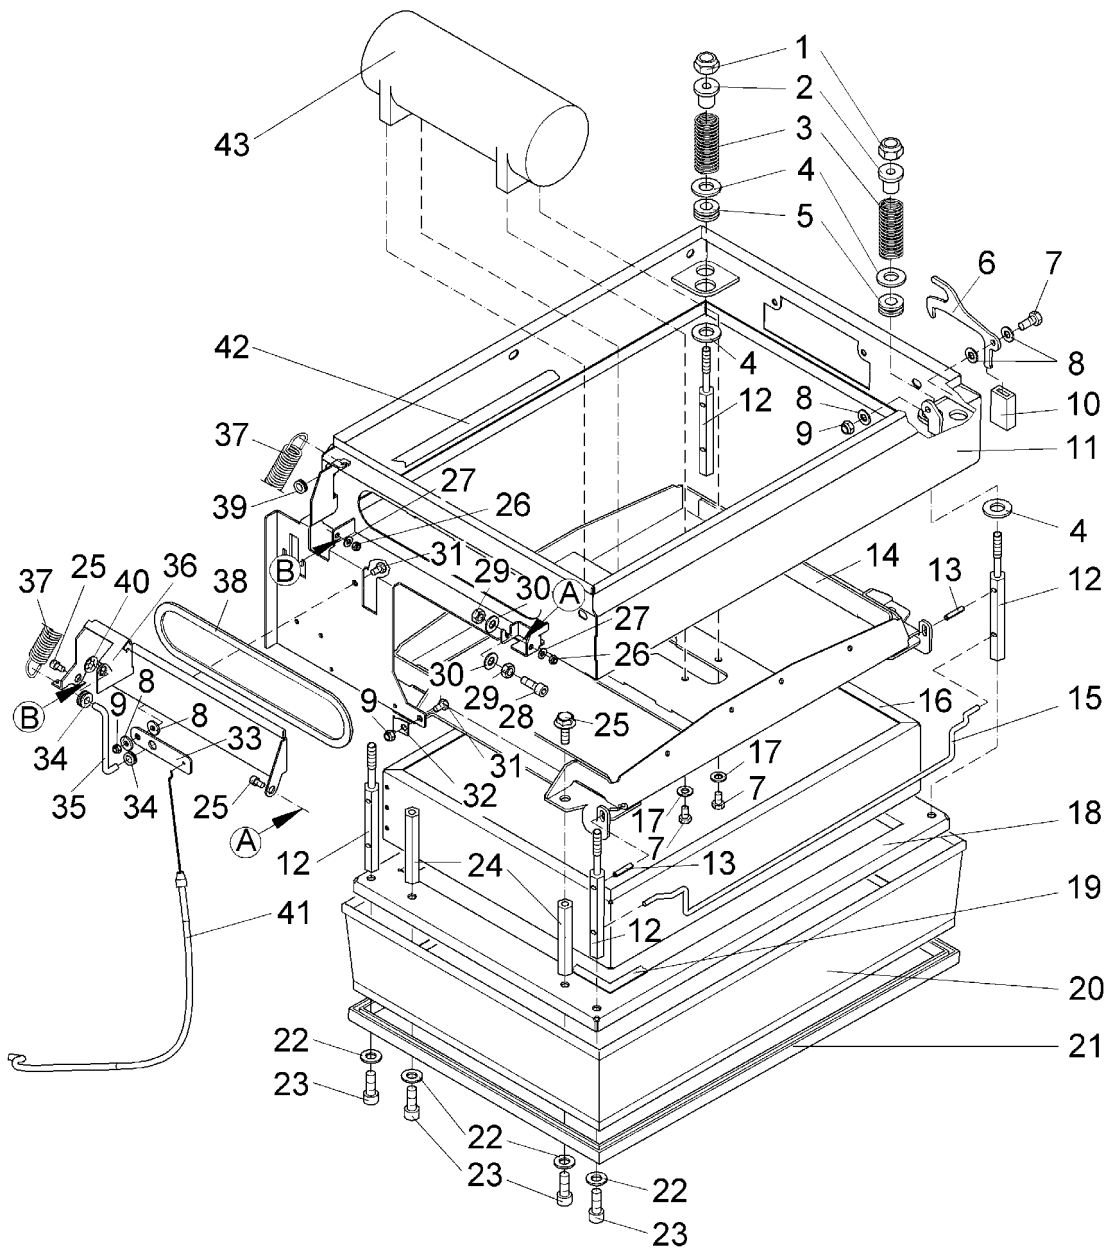

Filter installation			
Item	PN	Qty.	
1	00051510	4	Hex. nut
2	01131100	4	Bolt
3	01074080	4	Compression spring
4	00042900	8	Washer
5	00027190	4	Grommet
6	01131110	1	Lever
7	00053020	5	Hex. bolt
8	00135120	5	Washer
9	00051520	3	Hex. nut
10	00451220	1	Hose
11	01131410	1	Frame
12	01131120	4	Spacer
13	00045620	2	Tensioning sleeve
14	01131130	1	Frame
15	01131140	1	Bow
16	01130750	1	Plate filter
17	00730940	4	Detent washer
18	01131150	1	U-panel
19	00420290	1	Gasket
20	01131160	1	Annular filter
21	00161240	1	Edge protector
22	00740310	8	Detent washer
23	00045540	8	Socket head cap screw
24	01131170	4	Spacer
25	01131440	2	Socket head cap screw
26	01017660	2	Hex. nut
27	00958770	1	Washer
28	00071450	1	Hex. socket head cap screw
29	00053350	2	Hex. nut
30	00053750	1	Washer
31	00053010	2	Hex. bolt
32	00534470	1	Clamp
33	01131180	1	Holder
34	01131190	2	Grommet
35	01131200	1	Rod
36	01131210	1	Air vent
37	01130560	1	Pull spring
38	01075290	1	Gasket
39	00740360	1	Grommet
40	00023290	1	Retaining washer
41	01131520	1	Actuating cable
42	00830680	1	Hose
43	01000890	1	Shaker motor