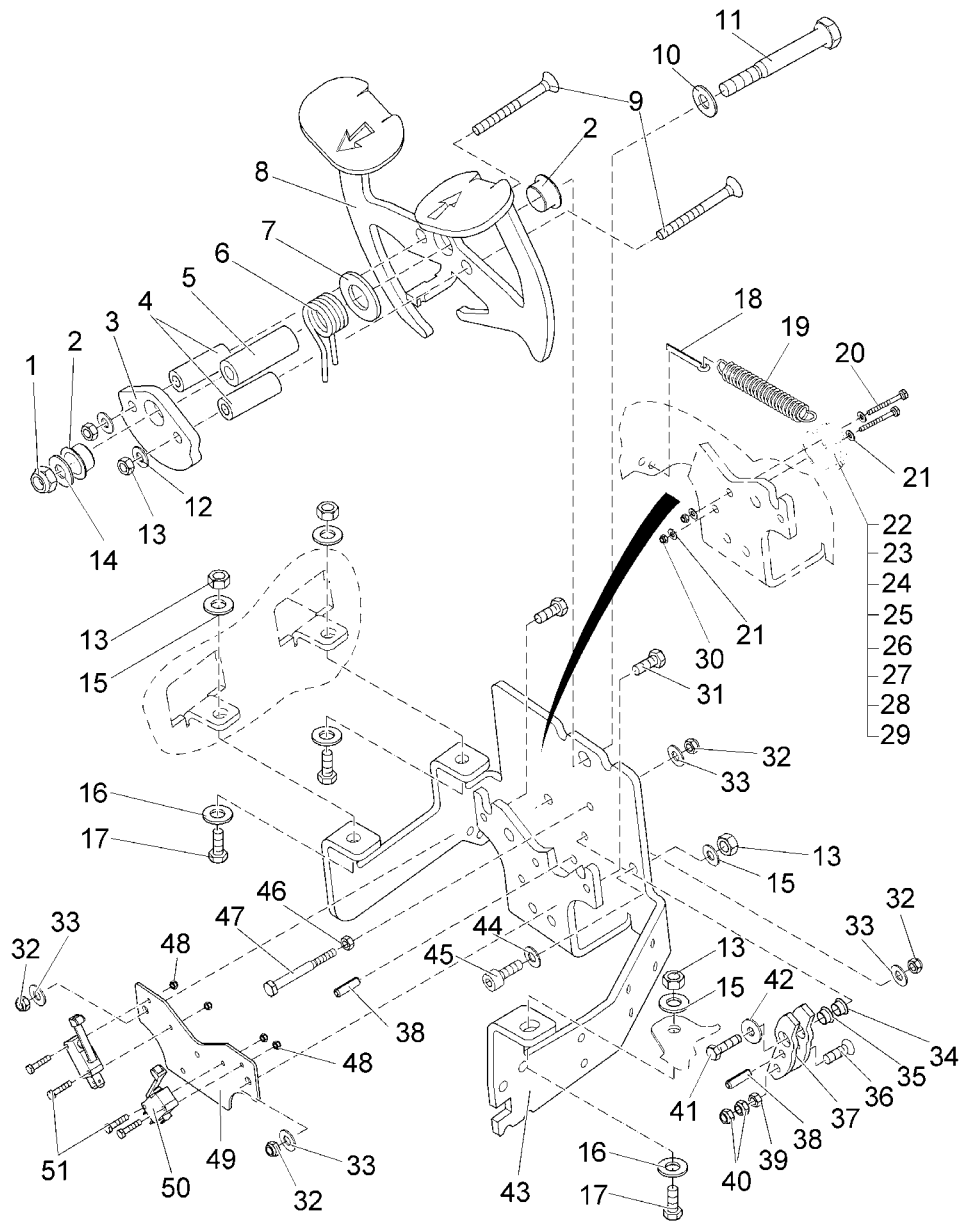

Accelerator			
Item	PN	Qty.	
1	00051490	1	Hex.nut
2	01130490	2	Bush
3	01130500	1	Plate
4	01130510	2	Bush
5	01130520	1	Bush
6	01130530	1	Spring
7	00154550	1	Washer
8	01130540	1	Accelerator
9	01130550	2	Countersunk screw
10	00875950	1	Detent washer
11	00105390	1	Hex.bolt
12	00740090	2	Detent washer
13	00053350	7	Hex.nut
14	00053770	1	Washer
15	00740310	5	Detent washer
16	00053750	3	Washer
17	00077110	3	Hex.bolt
18	00054890	1	Cotter pin
19	01130560	1	Pull spring
20	01130570	2	Hex.bolt
21	00874720	4	Washer
22	00975500	1	Turn angle transmitter
23	01073530	1	Transparency
24	01006210	6	Pin contact
25	01006190	6	Gasket
26	03003250	1	Pin housing
27	00559670	4	Flat connector sleeve
28	00083640	4	Socket housing
29	03003260	1	Line
30	00133830	2	Hex.nut
31	00053020	2	Hex.bolt
32	00051520	4	Hex.nut
33	00053730	1	Washer
34	01130580	1	Bush
35	01130590	1	Bush
36	01073650	1	Countersunk screw
37	01130600	2	Plate
38	00046440	1	Tightening sleeve
39	00053320	1	Hex.nut
40	00051340	2	Hex.nut
41	00053040	1	Hex.bolt
42	00135120	1	Washer
43	03003270	1	Angle
44	00924700	2	Washer
45	00045540	2	Socket head cap screw
46	00053330	1	Hex.nut
47	00737680	1	Hex.bolt
48	00022200	4	Hex.nut
49	03003280	1	Plate
50	00975510	2	Micro switch
51	00022180	4	Hex.bolt