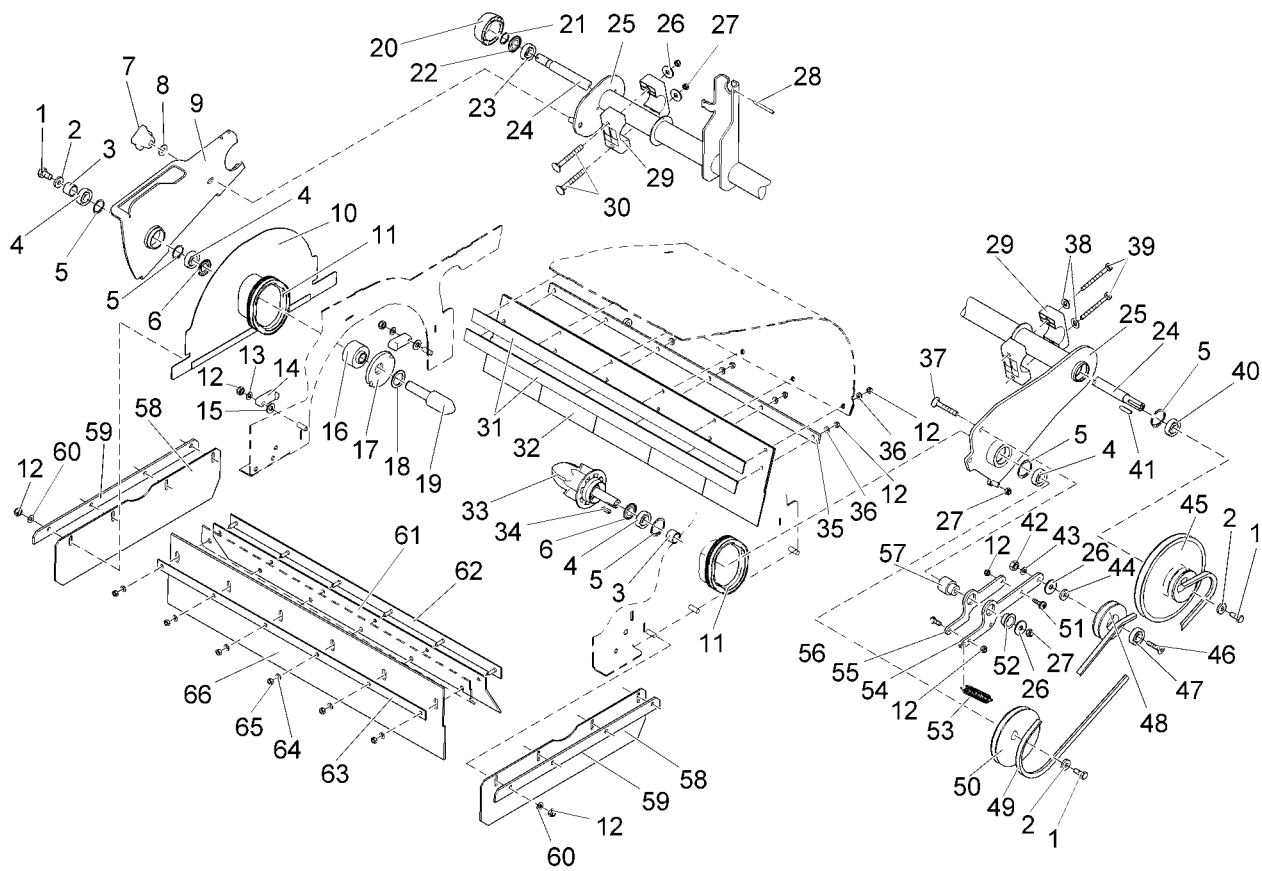

Group of main sweeper roller			
Item	PN	Qty.	
1	00053080	3	Hex.bolt
2	00695300	3	Washer
3	00509180	2	Distance sleeve
4	00106300	4	Ball bearing
5	00101660	5	Retaining ring
6	00102410	2	Nilos-ring
7	00866720	1	Star handle
8	00740290	1	Detent washer
9	01130830	1	Brush rocker, l.h.
10	01130840	1	Side shield
11	00681570	2	Edge protection
12	00051520	24	Hex.nut
13	00053840	2	Spring washer
14	00968190	2	Toggle
15	00053750	2	Washer
16	01130850	1	Gasket
17	01130860	1	Washer
18	00135560	1	Washer
19	01130870	1	Drag element
20	01130880	1	Centering bush
21	00022340	1	Retaining ring
22	00104480	1	Nilos-ring
23	00706360	1	Ball bearing
24	01130890	1	Shaft
25	03003310	1	Torque shaft
26	00042900	4	Washer
27	00051510	7	Hex.nut
28	00861020	1	Tensioning sleeve
29	01130610	4	Bearing
30	01130900	2	Cup head square neck bolt
31	01130910	2	Retaining strip
32	01130800	1	Brush apron, front
33	01130920	1	Drag element
34	00054260	1	Adjusting spring
35	01130930	1	Strip
36	00053730	12	Washer
37	01130940	1	Cup head square neck bolt
38	00740080	2	Safety washer
39	00557600	2	Hex.bolt
40	00538360	1	Ball bearing
41	00107380	1	Adjusting spring
42	00046500	1	Hex.nut
43	00740310	1	Detent washer
44	01130950	1	Bush
45	01130960	1	Belt pulley
46	00509000	1	Countersunk screw
47	00126330	1	Ball bearing
48	01130970	1	Idler
49	01130980	1	V-belt
50	01130990	1	Belt pulley