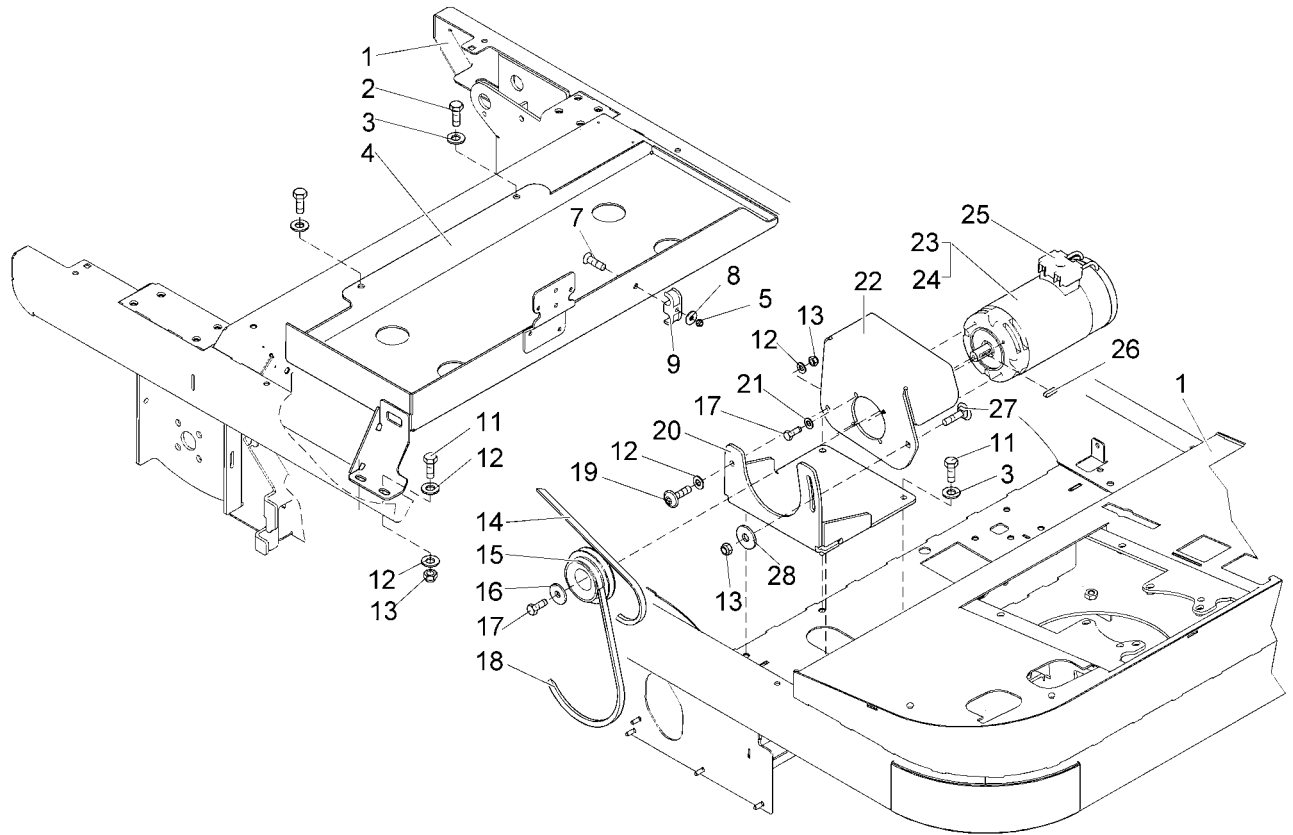

Motor - Chassis			
Item	PN	Qty.	
1	03003360	1	Chassis
2	00053080	2	Hex.bolt
3	00740090	6	Detent washer
4	03003370	1	Battery console
5	00051520	3	Hex.nut
6	00053730	2	Washer
7	00126010	1	Countersunk screw
8	00135120	1	Washer
9	00748300	1	Cable clamb
10	00053050	2	Hex.bolt
11	00053090	6	Hex.bolt
12	00053750	6	Washer
13	00051510	4	Hex.nut
14	01131280	1	Drive belt
15	01131290	1	Drive belt pulley
16	00874340	1	Washer
17	00053010	5	Hex.bolt
18	01131300	1	Drive belt
19	01092910	1	Filister head screw
20	03003380	1	Console
21	00730940	4	Detent washer
22	03003390	1	Holder
23	01131310	1	Motor
24	01131670	1	Carbon brush
25	01131660	1	Thermal relay
26	00054260	1	Adjusting spring
27	00864520	1	Cup square bolt
28	00042900	1	Washer