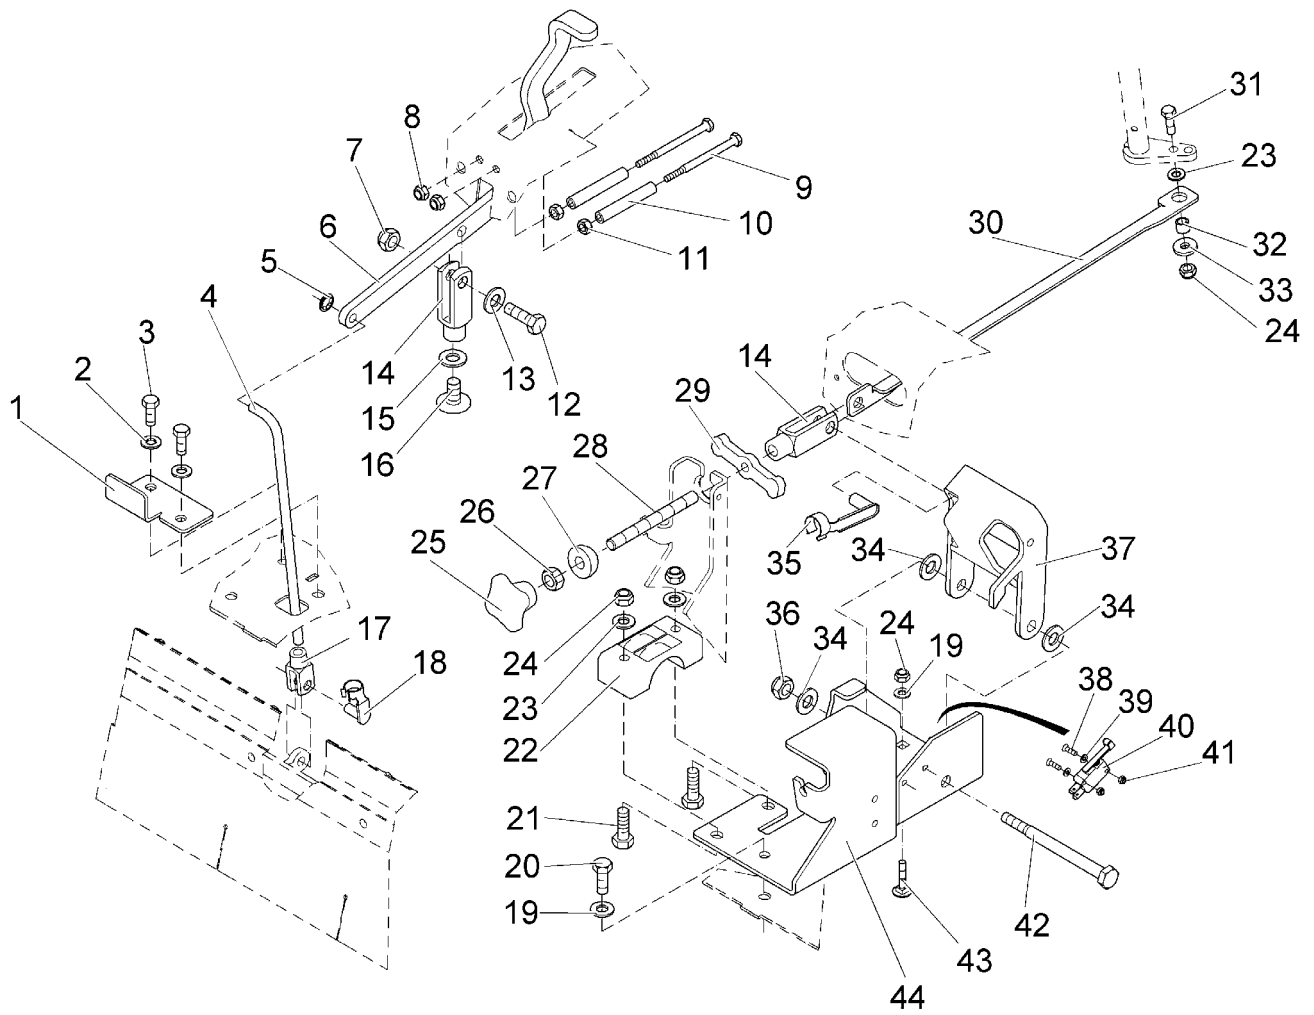

Manipulation for brush apron - Lifter for sweeping roller			
Item	PN	Qty.	
1	01131320	1	Stop angle
2	00740090	2	Detent washer
3	00053080	2	Hex. bolt
4	01131330	1	Bar
5	00854420	1	Retaining washer
6	01131340	1	Pedal bar
7	00051500	1	Hex. nut
8	00051520	2	Hex. nut
9	00526320	2	Hex.bolt
10	01064890	2	Hose
11	00053330	2	Hex. nut
12	00123690	1	Hex. bolt
13	00130290	1	Adjusting shim
14	00925430	2	Fork head
15	00740290	1	Detent washer
16	01131350	1	Filister head screw
17	00151440	1	Forked end
18	00151400	1	ES bolt
19	00740080	3	Safety washer
20	00053090	1	Hex. bolt
21	00041600	2	Hex. bolt
22	01130610	1	Bearing
23	00053750	3	Washer
24	00051510	5	Hex. nut
25	00866720	1	Star handle
26	01050160	1	Hex. nut
27	01131360	1	Tap
28	01131370	1	Spindle
29	01131380	1	Countering latch
30	01131390	1	Draw angle
31	00054690	1	Hex. bolt
32	00733400	1	Spacer bushing
33	00695300	1	Washer
34	00053760	3	Washer
35	00925420	1	ES-bolt
36	00132880	1	Hex. nut
37	03003400	1	Angle
38	00955220	2	Screw
39	00747400	2	Washer
40	00975510	1	Micro switch
41	00022200	2	Hex. nut
42	00109460	1	Hex. bolt
43	00878410	2	Cup head square neck bolt
44	03003410	1	Holder