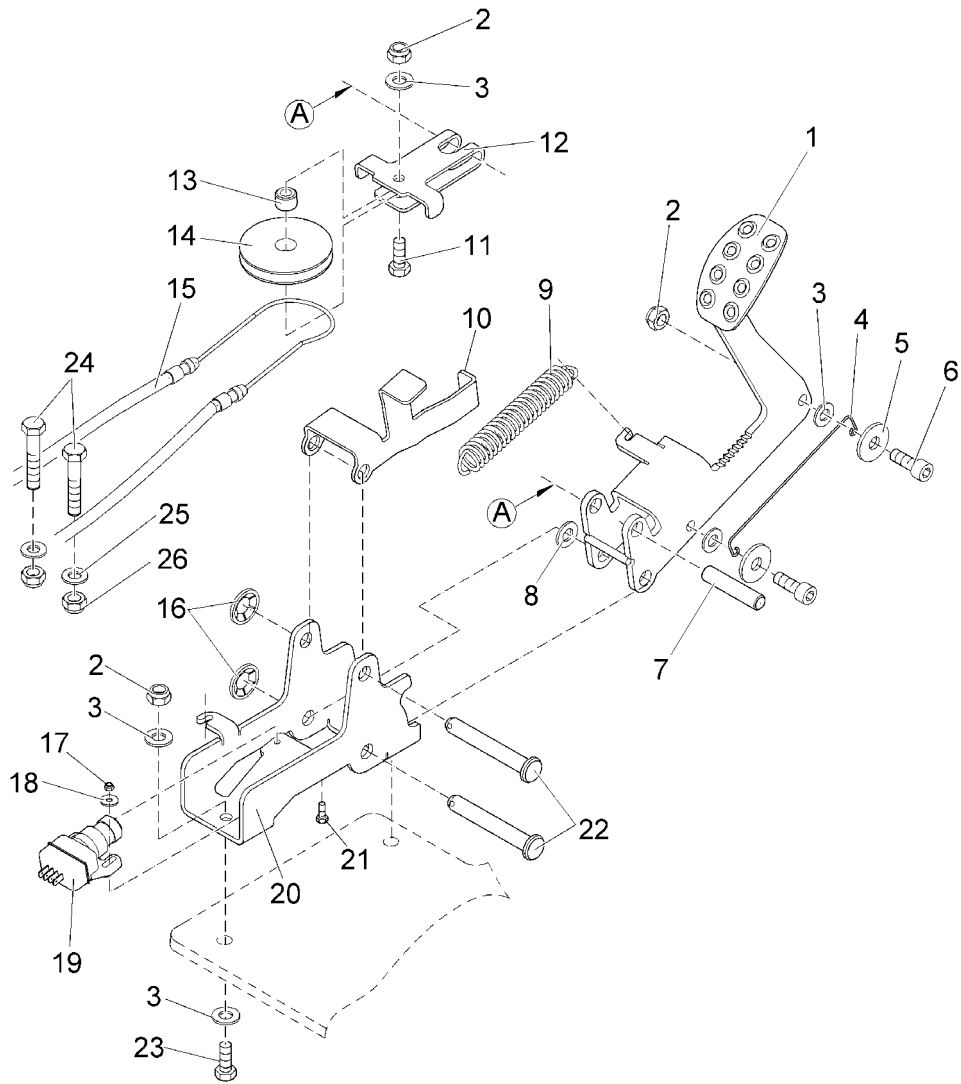

Pedal brake			
Item	PN	Qty.	
1	01130320	1	Pedale brake
2	00051510	5	Hex.nut
3	00053750	7	Washer
4	00854270	1	Bow
5	00042900	2	Washer
6	00124290	1	Socket head cap screw
7	01130330	1	Bolt
8	00555130	1	Packing ring
9	01055930	1	Pull spring
10	01130340	1	Barrier lever
11	00053110	1	Hex.bolt
12	03003170	1	Bow
13	00974400	1	Bushing
14	00521270	1	Pulley
15	01130350	1	Brake bowden cable
16	00706180	2	Retaining washer
17	00133830	2	Hex.nut
18	00557150	2	Washer
19	00927610	1	Switch
20	03003180	1	Bracket
21	00108490	2	Hex.bolt
22	00879630	2	Bolt
23	00053100	2	Hex.bolt
24	00074500	2	Hex.bolt
25	00740090	2	Detent washer
26	00053350	2	Hex.nut