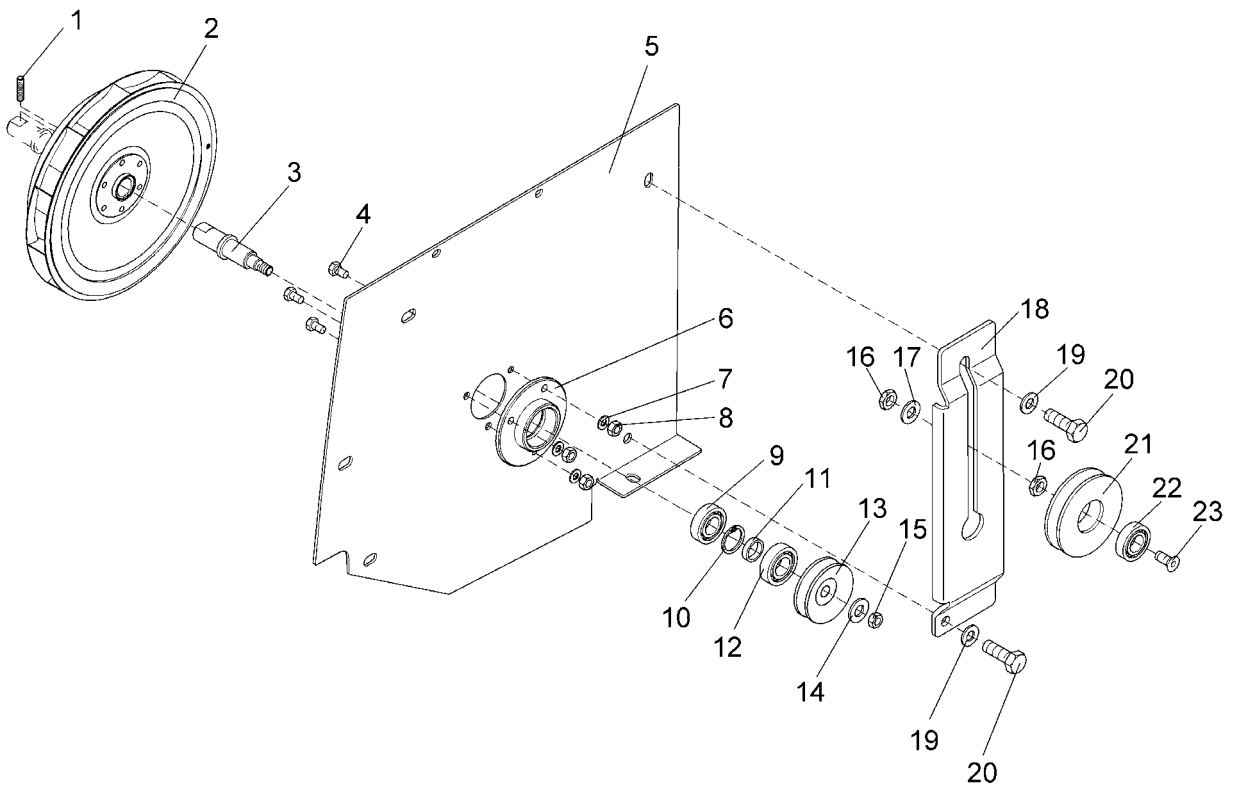

Fan bearing			
Item	PN	Qty.	
1	00506780	1	Threaded pin
2	01131220	1	Rotating fan
3	01131230	1	Shaft
4	00053010	3	Hex. bolt
5	03003350	1	Bearing plate
6	01131240	1	Bearing bush
7	00740280	3	Detent washer
8	00053330	3	Hex. nut
9	00706360	1	Cylindrical bearing
10	00126320	1	Retaining ring
11	01131250	1	Distance tube
12	00538360	1	Cylindrical bearing
13	01131260	1	Belt pulley
14	00740090	1	Detent washer
15	00022330	1	Hex. nut
16	00074710	2	Hex. nut
17	00740290	1	Detent washer
18	01131270	1	Holder
19	00740090	2	Detent washer
20	00553690	2	Hex. bolt
21	01130970	1	Idler
22	00126330	1	Cylindrical bearing
23	00021800	1	Countersunk screw