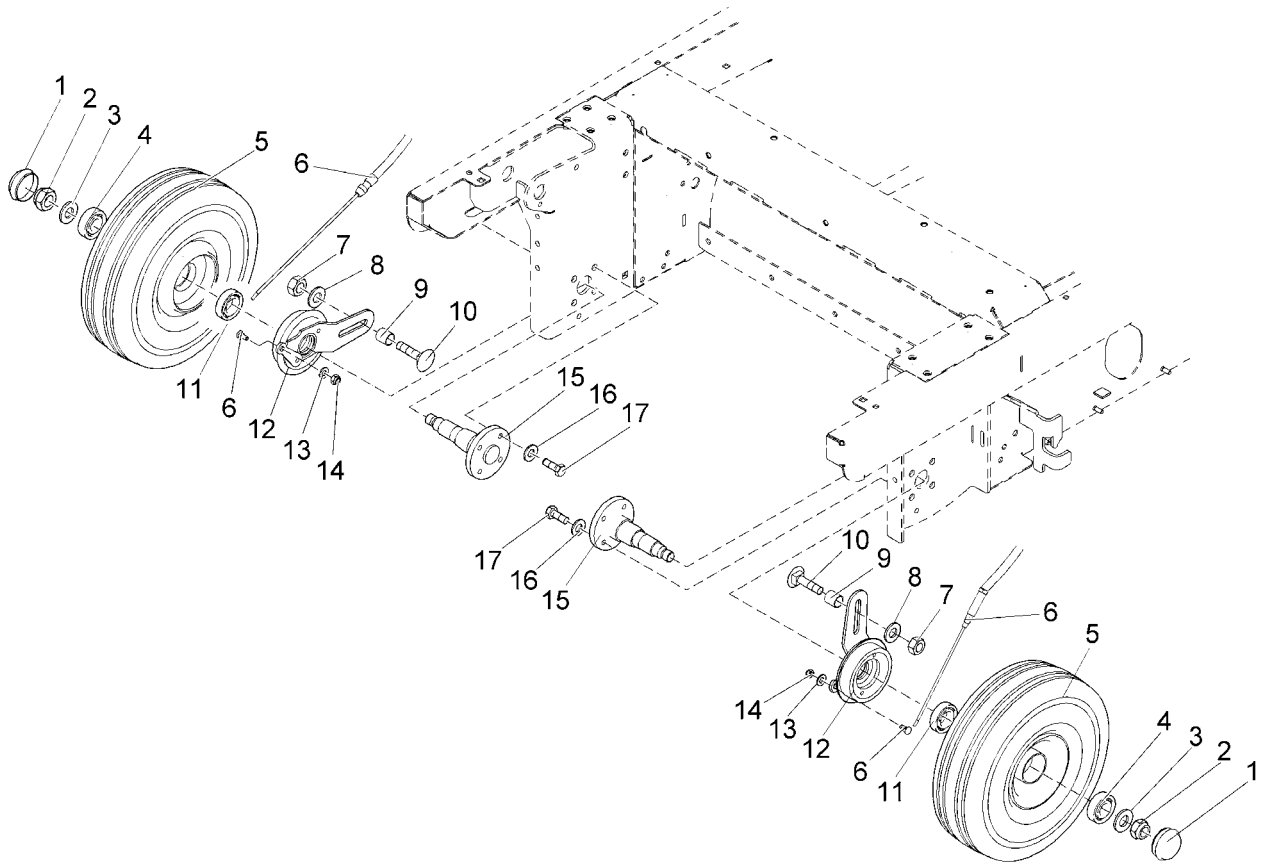

Rear wheel - Brake			
Item	PN	Qty.	
1	01131060	2	Cap
2	00135350	2	Hex. nut
3	01131070	2	Washer
4	00706370	2	Ball bearing
5	01130770	2	Rear wheel
6	01130350	2	Bowden cable for brake
7	00074710	2	Hex. nut
8	00053760	2	Washer
9	01130780	2	Bush
10	01130790	2	Cup head square neck bolt
11	00281050	2	Ball bearing
12	01131080	2	Brake
13	00053730	2	Washer
14	00051520	2	Hex. nut
15	01131090	2	Axle
16	00740290	8	Detent washer
17	00021130	8	Hex. bolt