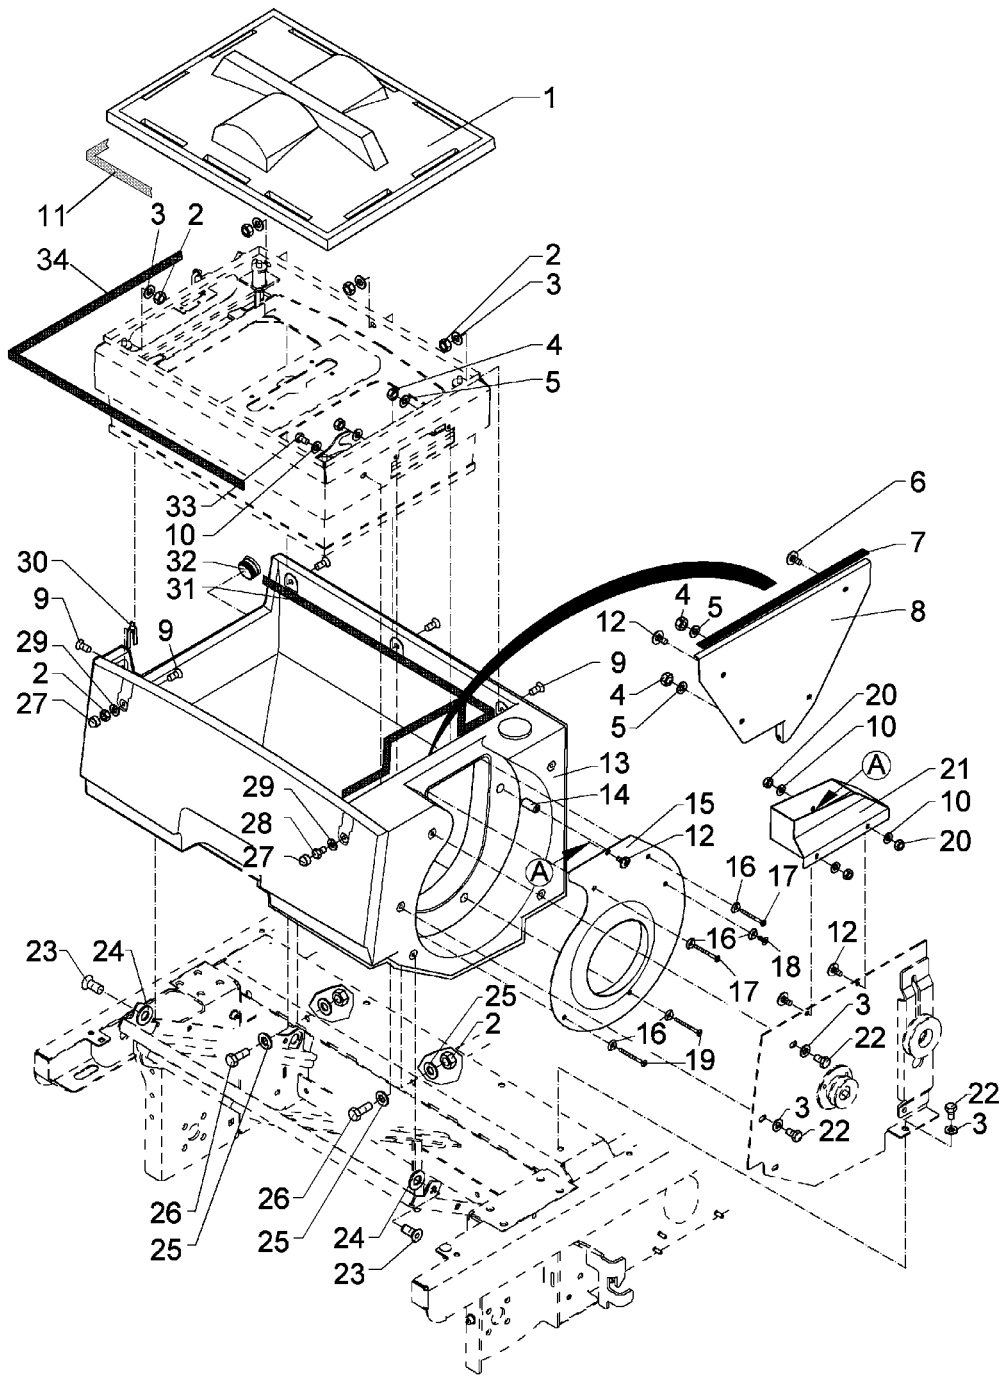

Dust extraction			
Item	PN	Qty.	
1	01131510	1	Filter cover
2	00053350	7	Hex. nut
3	00740090	7	Detent washer
4	00053330	4	Hex. nut
5	00740280	4	Detent washer
6	01092780	1	Filister head flange screw
7	00420290	1	Gasket
8	03003430	1	Covering
9	00903480	5	Countersunk screw
10	00730940	4	Detent washer
11	01131840	1	Gasket filter cover
12	01131450	4	Filister head flange screw
13	03003440	1	Housing
14	01131460	1	Threaded bushing
15	01131470	1	Nozzle
16	00157690	5	Hollow disc
17	00127360	2	Countersunk screw
18	00871440	1	Countersunk screw
19	00120130	1	Countersunk screw
20	00135790	3	Hex. nut
21	01131480	1	Air scoop
22	00864230	3	Hex. bolt
23	00059080	2	Countersunk screw
24	00070170	2	Washer
25	00042900	2	Washer
26	00133700	2	Hex. bolt
27	00131610	2	Protective cap
28	00151810	1	Hex.bolt
29	00053750	2	Washer
30	01131490	1	Sheet metall
31	00420290	1	Gasket
32	01131500	1	Plug
33	00104500	1	Hex. bolt
34	01130200	1	Gasket