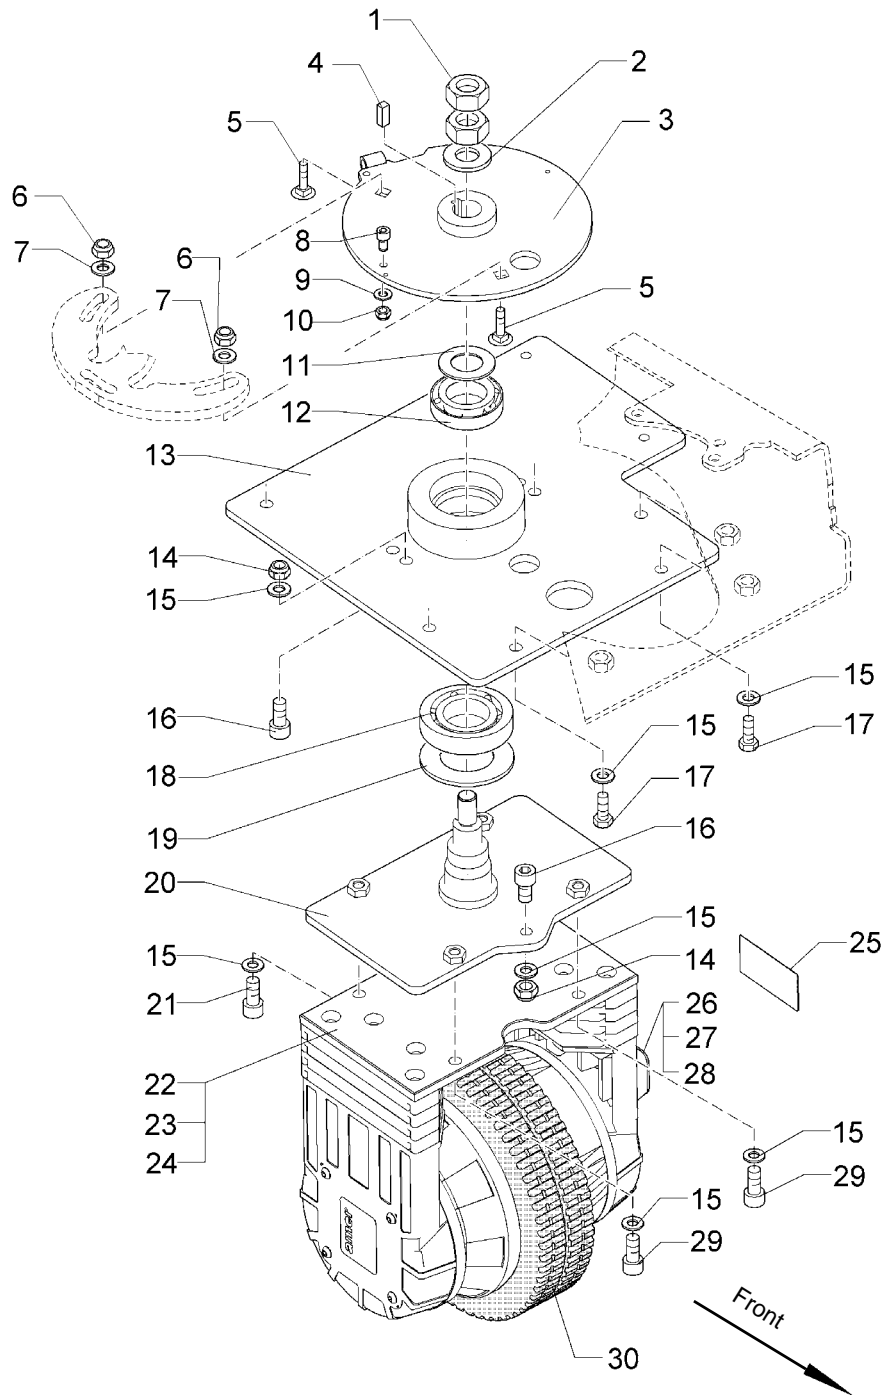

Kleen Sweep 40R/47R

Model: HM40B, HM47B, HM40BQP, HM47BQP, HM40QP, HM50QP

Spare Parts Catalog

Minuteman[®]

8 Spare part list

Side brush			
Item	PN	Qty.	
1	00557600	4	Hex. bolt
2	00042900	10	Washer
3	01130610	4	Bearing
4	00041810	1	Hex. bolt
5	00046520	3	Washer
6	00053750	8	Washer
7	00051510	6	Hex. nut
8	01130620	1	Holder
9	00855380	5	Washer
10	00132880	1	Hex. nut
11	00054690	1	Hex. bolt
12	00695300	2	Washer
13	00974400	3	Bushing
14	00521270	3	Sheave
15	00537390	1	Cylinder screw
16	01130630	1	Holder
17	00553690	4	Hex. bolt
18	00152850	1	Plug
19	00041600	2	Hex. bolt
20	00029170	1	Spacer sleeve
21	01130640	1	Rope
22	00054020	1	Wing nut
23	00053330	1	Hex. nut
24	01130650	1	Decal
25	00853730	1	Hand wheel
26	01130660	1	Side brush holder
27	01071480	2	Hose clamp
28	01130670	1	Bellows
29	00701250	1	Pressure spring
30	01130680	1	Holder
31	00740090	4	Detent washer
32	01130690	1	Holder
33	00740280	4	Detent washer
34	00104500	4	Hex. bolt
35	00157690	3	Hollow disc
36	00154680	3	Countersunk screw
37	01131400	1	Cover
38	00954200	1	Washer
39	01130700	1	Shaft
40	00072940	1	Adjusting spring
41	01130710	1	Belt
42	01130720	1	Bush
43	01130730	1	Belt pulley
44	01130740	1	Gear
45	00020610	1	Back-up disc
46	00022440	1	Retaining ring
47	01131530	1	Cap
48	00053350	3	Hex. nut
49	00156720	1	Washer
50	00740930	1	Guide roller
51	00855240	1	Bushing
52	00138180	1	Hex. bolt