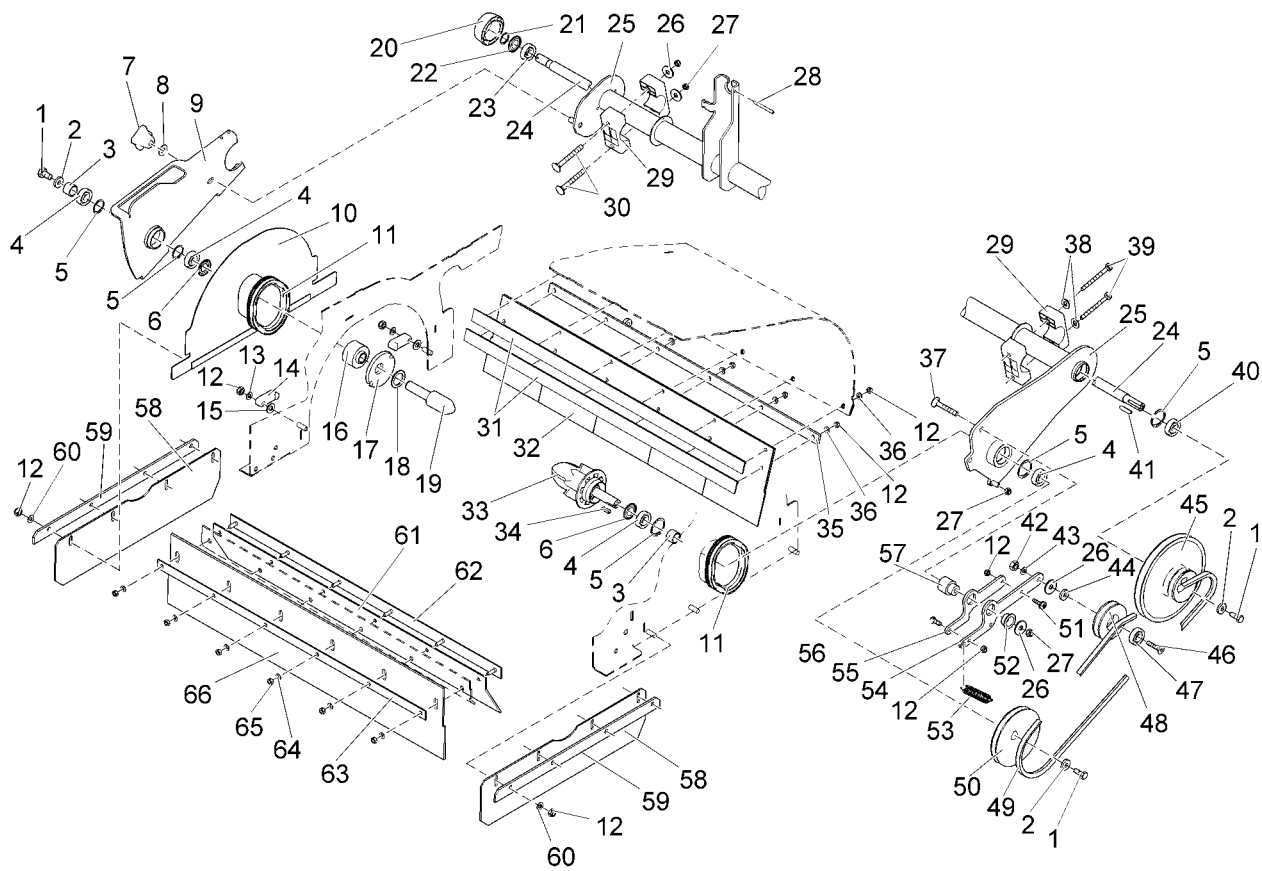

51	00053550	1	Screw
52	01130470	1	Bearing bush
53	01131000	1	Pult spring
54	01131010	1	Holder
55	01131020	1	Holder for idler
56	00053020	1	Hex.bolt
57	01131030	1	Bolt
58	01130820	2	Brush apron
59	01131050	2	Strip
60	00053730	8	Washer
61	01131040	1	Brush apron, rear
62	01130910	1	Strip
63	00243450	1	Clamping strip
64	00740280	6	Detent washer
65	00053330	8	Hex.nut
66	01130810	1	Brush apron, rear