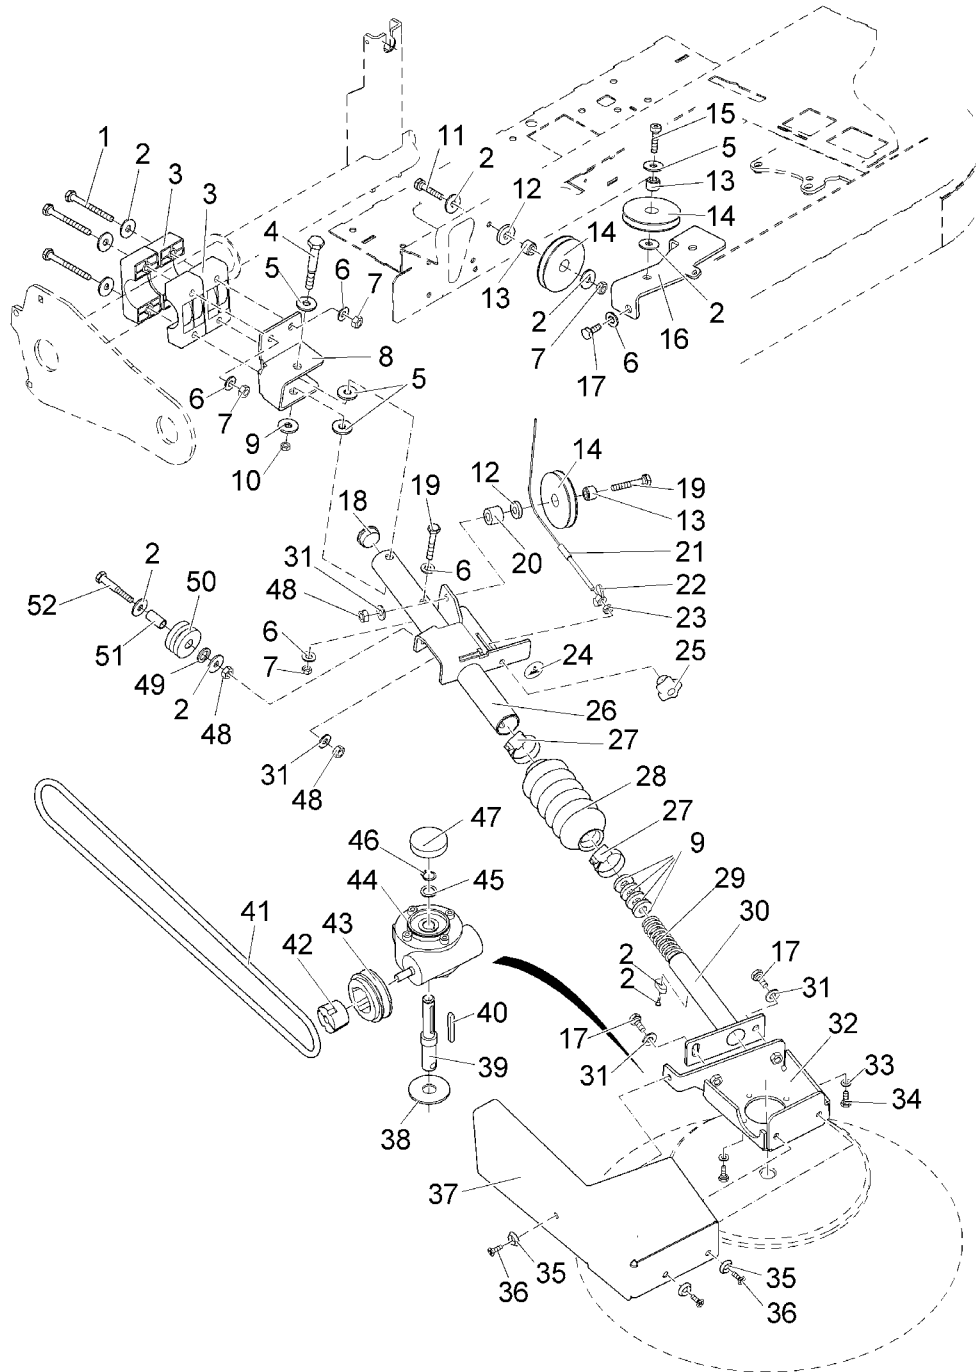

Kleen Sweep 40R/47R

Model: HM40B, HM47B, HM40BQP, HM47BQP, HM40QP, HM50QP

Spare Parts Catalog

Minuteman[®]

8 Spare part list

Side brush			
Item	PN	Qty.	
1	00557600	4	Hex. bolt
2	00042900	10	Washer
3	01130610	4	Bearing
4	00041810	1	Hex. bolt
5	00046520	3	Washer
6	00053750	8	Washer
7	00051510	6	Hex. nut
8	01130620	1	Holder
9	00855380	5	Washer
10	00132880	1	Hex. nut
11	00054690	1	Hex. bolt
12	00695300	2	Washer
13	00974400	3	Bushing
14	00521270	3	Sheave
15	00537390	1	Cylinder screw
16	01130630	1	Holder
17	00553690	4	Hex. bolt
18	00152850	1	Plug
19	00041600	2	Hex. bolt
20	00029170	1	Spacer sleeve
21	01130640	1	Rope
22	00054020	1	Wing nut
23	00053330	1	Hex. nut
24	01130650	1	Decal
25	00853730	1	Hand wheel
26	01130660	1	Side brush holder
27	01071480	2	Hose clamp
28	01130670	1	Bellows
29	00701250	1	Pressure spring
30	01130680	1	Holder
31	00740090	4	Detent washer
32	01130690	1	Holder
33	00740280	4	Detent washer
34	00104500	4	Hex. bolt
35	00157690	3	Hollow disc
36	00154680	3	Countersunk screw
37	01131400	1	Cover
38	00954200	1	Washer
39	01130700	1	Shaft
40	00072940	1	Adjusting spring
41	01130710	1	Belt
42	01130720	1	Bush
43	01130730	1	Belt pulley
44	01130740	1	Gear
45	00020610	1	Back-up disc
46	00022440	1	Retaining ring
47	01131530	1	Cap
48	00053350	3	Hex. nut
49	00156720	1	Washer
50	00740930	1	Guide roller
51	00855240	1	Bushing
52	00138180	1	Hex. bolt