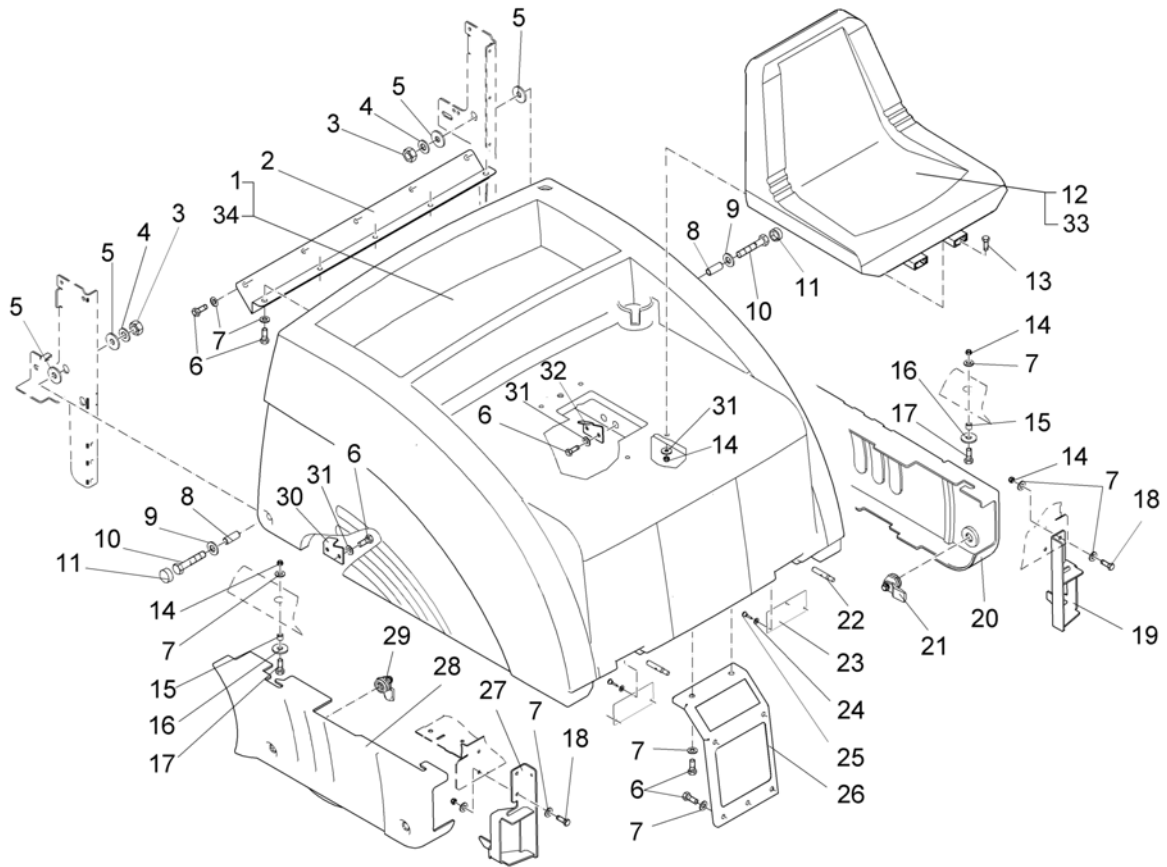

Accelerator			
Item	PN	Qty.	
1	00051490	1	Hex.nut
2	01130490	2	Bush
3	01130500	1	Plate
4	01130510	2	Bush
5	01130520	1	Bush
6	01130530	1	Spring
7	00154550	1	Washer
8	01130540	1	Accelerator
9	01130550	2	Countersunk screw
10	00875950	1	Detent washer
11	00105390	1	Hex.bolt
12	00740090	2	Detent washer
13	00053350	7	Hex.nut
14	00053770	1	Washer
15	00740310	5	Detent washer
16	00053750	3	Washer
17	00077110	3	Hex.bolt
18	00054890	1	Cotter pin
19	01130560	1	Pull spring
20	01130570	2	Hex.bolt
21	00874720	4	Washer
22	00975500	1	Turn angle transmitter
23	01073530	1	Transparency
24	01006210	6	Pin contact
25	01006190	6	Gasket
26	03003250	1	Pin housing
27	00559670	4	Flat connector sleeve
28	00083640	4	Socket housing
29	03003260	1	Line
30	00133830	2	Hex.nut
31	00053020	2	Hex.bolt
32	00051520	4	Hex.nut
33	00053730	1	Washer
34	01130580	1	Bush
35	01130590	1	Bush
36	01073650	1	Countersunk screw
37	01130600	2	Plate
38	00046440	1	Tightening sleeve
39	00053320	1	Hex.nut
40	00051340	2	Hex.nut
41	00053040	1	Hex.bolt
42	00135120	1	Washer
43	03003270	1	Angle
44	00924700	2	Washer
45	00045540	2	Socket head cap screw
46	00053330	1	Hex.nut
47	00737680	1	Hex.bolt
48	00022200	4	Hex.nut
49	03003280	1	Plate
50	00975510	2	Micro switch
51	00022180	4	Hex.bolt

Control panel			
Item	PN	Qty.	
1	00131610	1	Control panel, tin plate
2	01131620	1	Control panel, foil
3	00052620	5	Filister head screw
4	01131640	1	Hour meter
5	01092720	1	Gasket
6	00745890	1	Key
7	00053330	2	Hex. nut
8	00053730	2	Washer
9	00021710	1	Key switch
10	01131520	1	Actuating cable
11	00902200	1	Compression spring
12	03003450	1	Holder
13	00022200	2	Hex. nut
14	00747400	2	Washer
15	00975510	1	Micro switch
16	00955220	2	Screw
17	01131640	1	Gasket
18	01131650	1	Control light