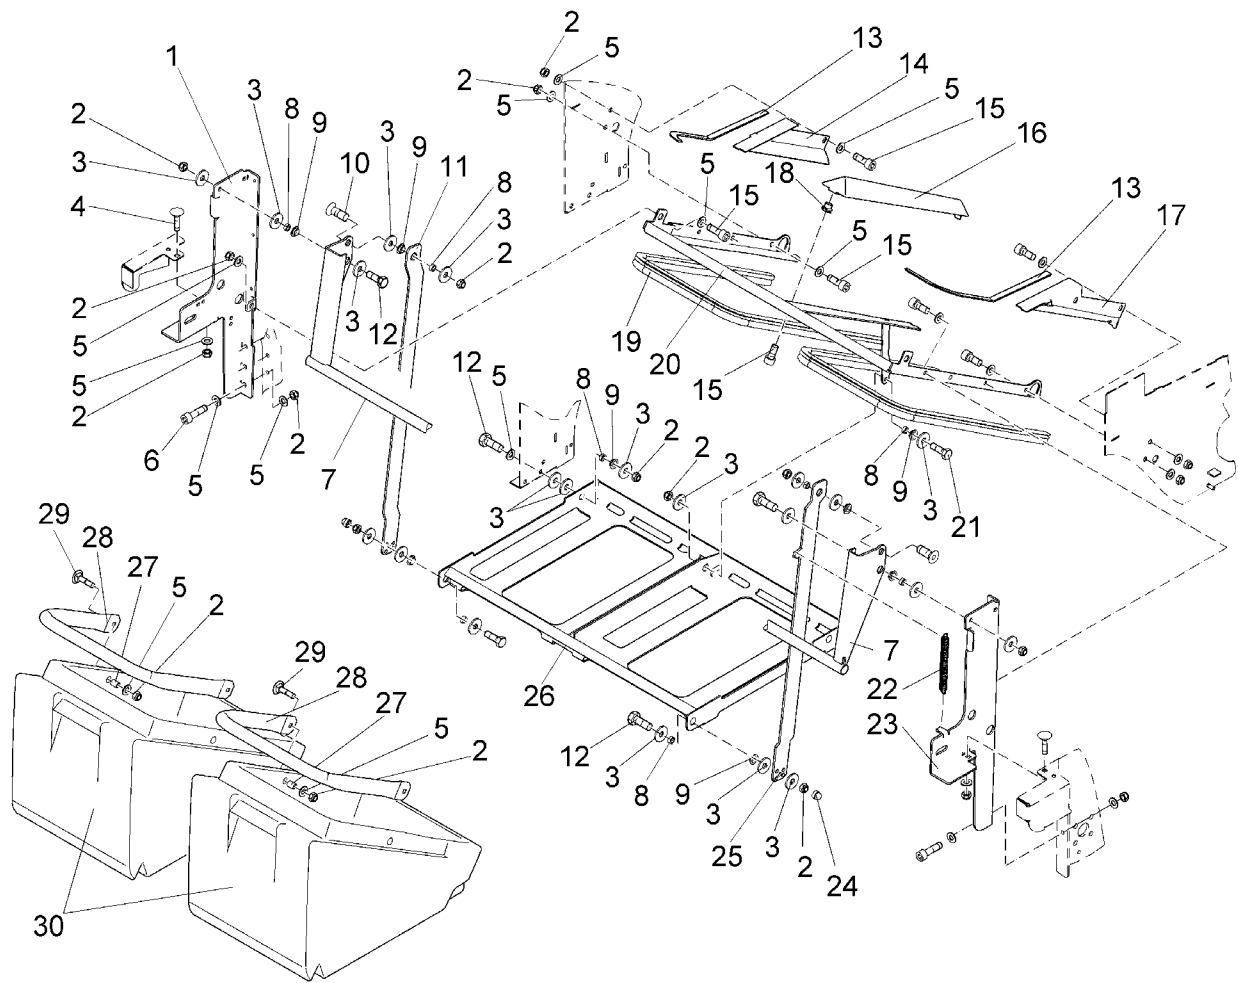

Dirt hopper - Dirt hopper lifter			
Item	PN	Qty.	
1	01130050	1	Holder, l.h.
2	00051510	10	Hex. nut
3	00042900	12	Washer
4	00878410	2	Cup square bolt
5	00053750	6	Washer
6	00103300	6	Socket head cap screw
7	01130060	1	Handle
8	01130070	9	Bush
9	01130080	9	Slide bearing bush
10	00101500	2	Countersunk screw
11	01130090	1	Holder, l.h.
12	00053100	2	Hex. bolt
13	01130200	1	Gasket
14	01130300	1	Angle, l.h.
15	00045540	4	Socket head cap screw
16	01130100	1	Plate
17	01130310	1	Angle, r.h.
18	01130110	1	Nut
19	00750430	2	Edge protector profil
20	01130120	1	Sealing plate
21	00077110	1	Hex. bolt
22	01130130	1	Pull spring
23	01130140	1	Holder, r.h.
24	00874930	2	Protective cap
25	01130150	1	Holder, r.h.
26	01130160	1	Plate
27	01130170	4	Bush
28	01130180	2	Handle
29	00078920	4	Saucer head screw
30	01130190	2	Dirt hopper