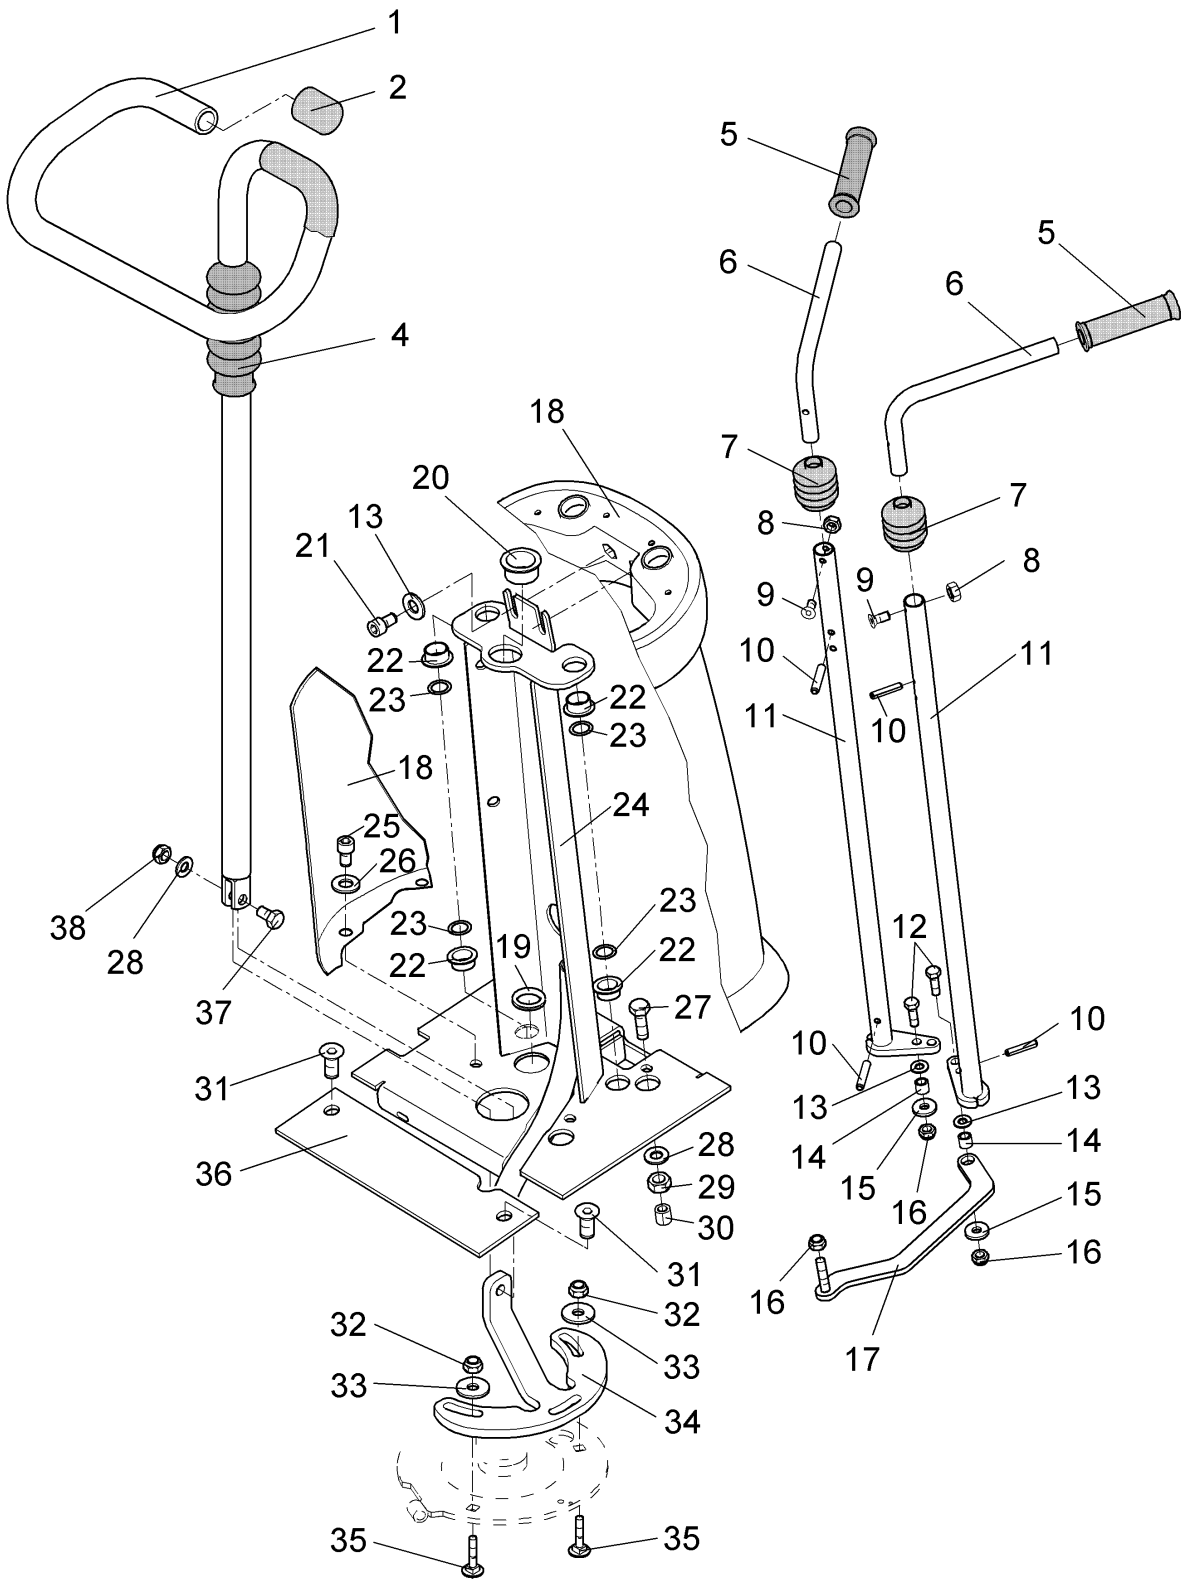

Steering			
Item	PN	Qty.	
1	01130360	1	Steering bar
2	01130370	1	Protective cap
4	01130390	1	Bellows
5	01130400	2	Handle
6	01130410	2	Arc
7	01130420	2	Bellows
8	00051520	3	Hex. nut
9	01093180	2	Countersunk screw
10	00044160	4	Tightening pin
11	01130430	2	Lever
12	00054690	2	Hex. bolt
13	00053750	4	Washer
14	00733400	2	Spacer bushing
15	00695300	2	Washer
16	00051510	3	Hex. nut
17	01130440	1	Supporting plate
18	01130450	1	Steering column
19	00521100	1	Grommet
20	01130460	1	Slide bearing bush
21	00154410	2	Cylinder head stud
22	01130470	4	Slide bearing bush
23	00046430	4	Adjusting shim
24	03003230	1	Carrier
25	00045540	4	Socket head cap screw
26	00740090	4	Detent washer
27	00053160	2	Hex. bolt
28	00053760	2	Washer
29	00132880	2	Hex. nut
30	01090960	2	Stop buffer
31	00535840	2	Countersunk screw
32	00051500	2	Hex. nut
33	00046520	2	Washer
34	01130480	1	Hold plate
35	01130020	2	Saucer head screw
36	03003240	1	Plate
37	00123690	1	Hex. bolt
38	00132880	1	Hex. nut