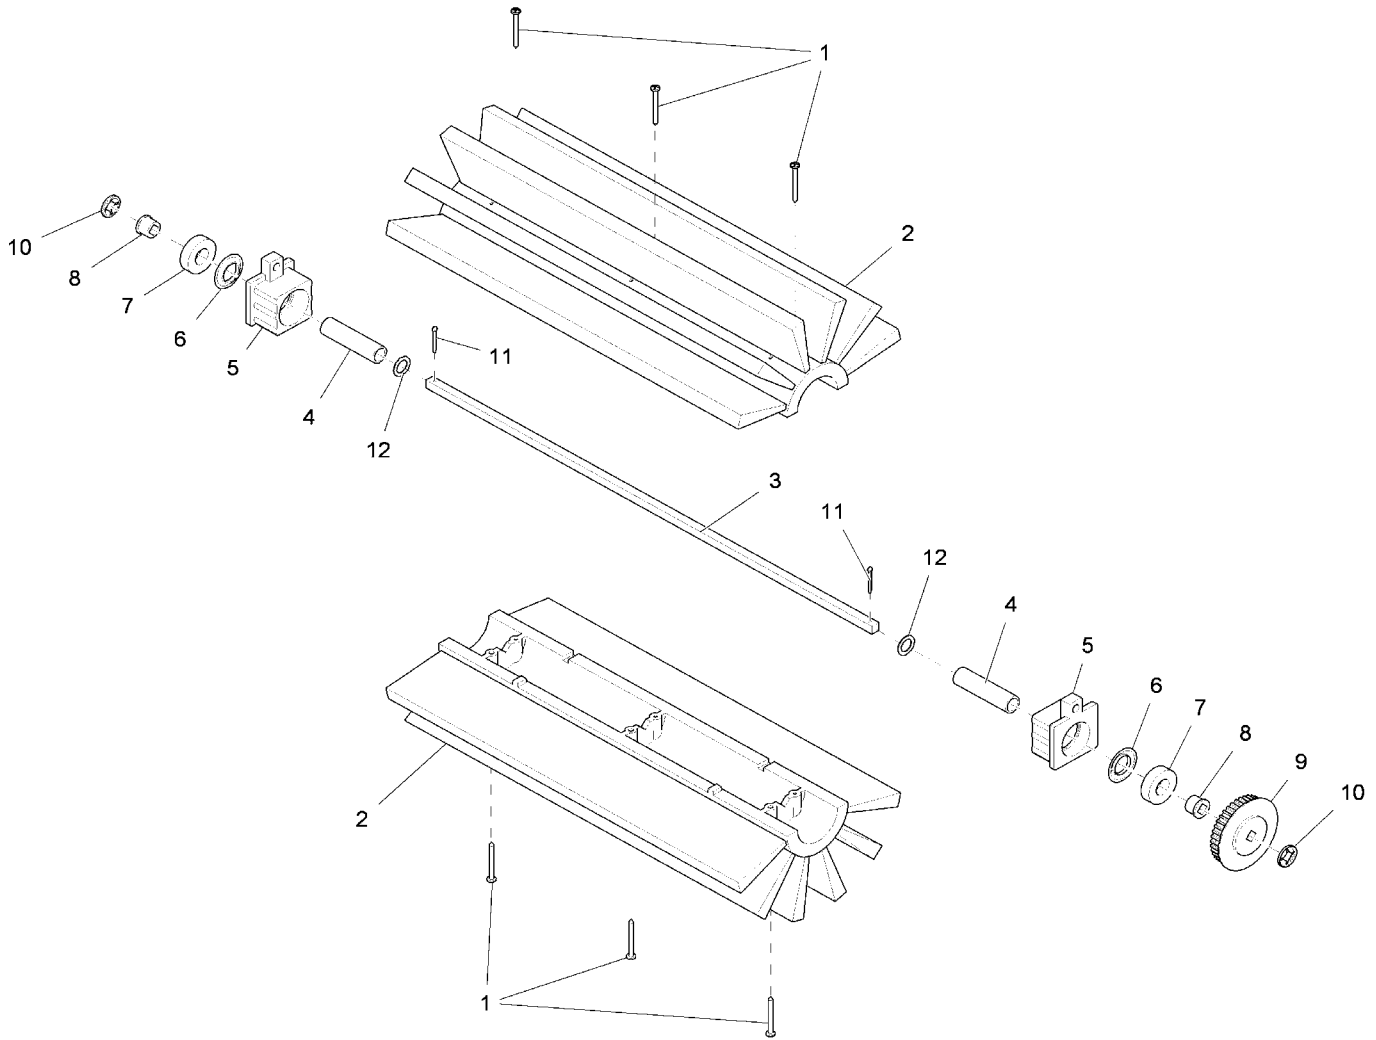

Kleen Sweep 25W (99625821) Rev.00 02/24/09				
99625821BT80-1				
Item	Part Number	Description	Qty.	Notes
1	XXXXXXXX	no part-No. til yet	6	
2	01176990	Sweeper roller	2	
3	01176760		1	
4	01176820		2	
5	01176780		2	
6	01176810		2	
7	XXXXXXXX	no part-No. til yet	2	
8	01176770		2	
9	01176790		1	
10	01176800		2	
11	XXXXXXXX	no part-No. til yet	2	
12	XXXXXXXX	no part-No. til yet	2