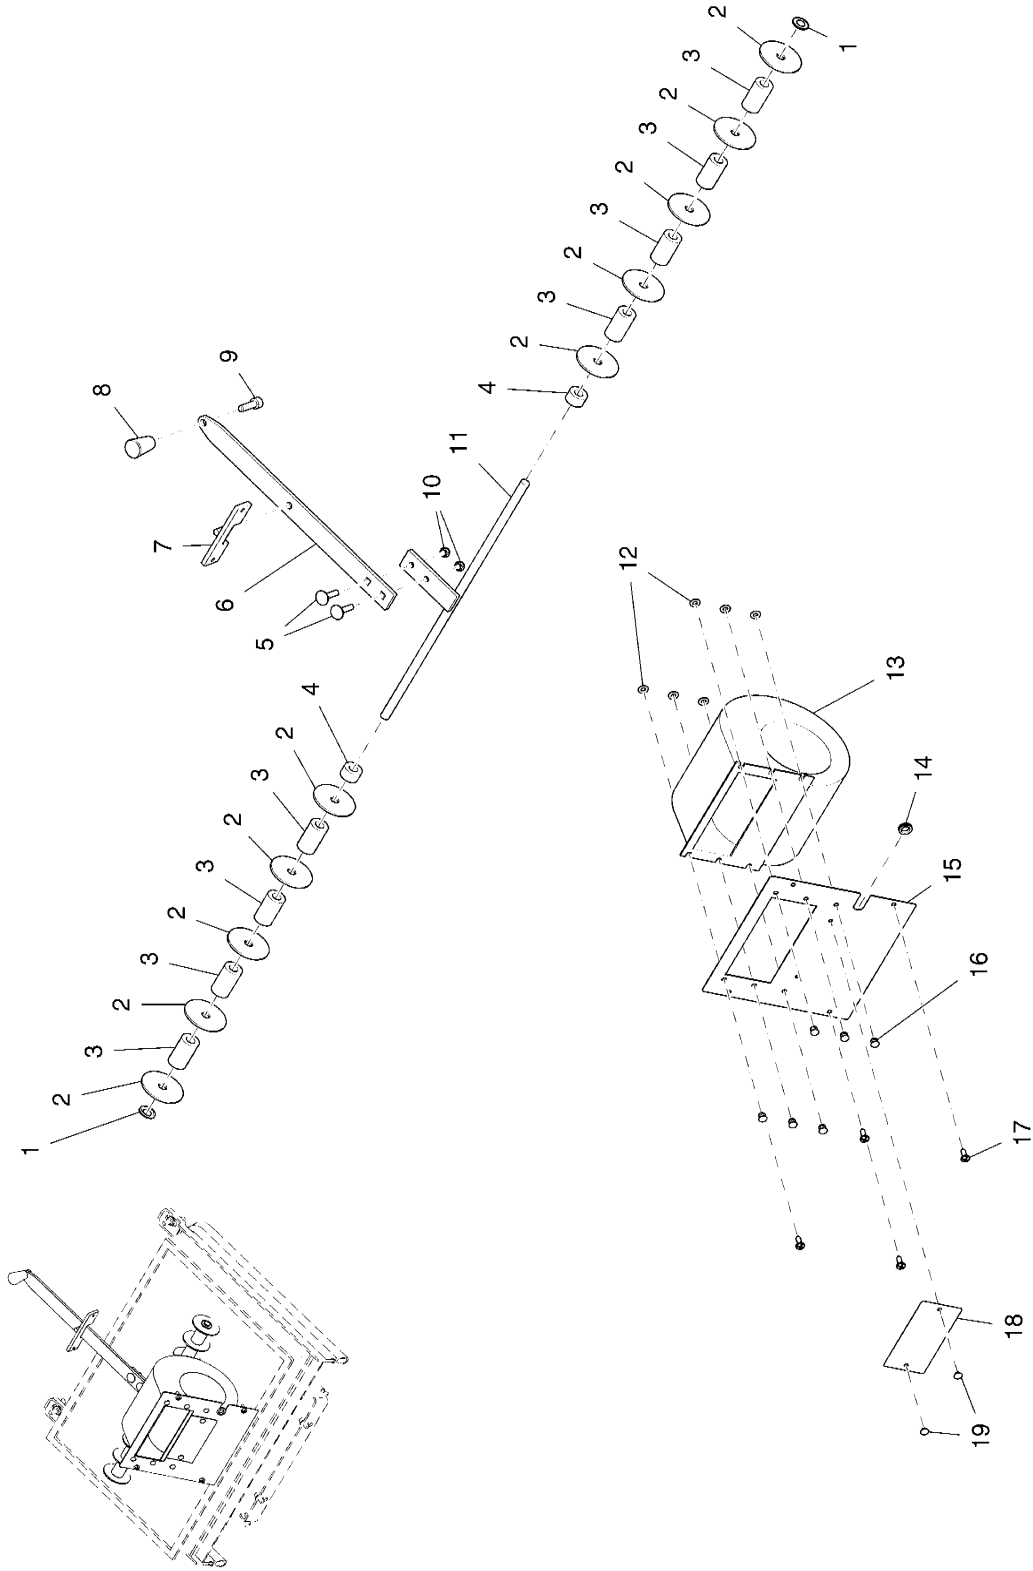

Kleen Sweep 25W (99625821) Rev.00 02/24/09				
99625821BT60				
Item	Part Number	Description	Qty.	Notes
1	01176220	Lock	2	
2	XXXXXXXX	no part-No. til yet	10	Washer
3	01176200	Spacer sleeve	8	
4	01176210	Spacer sleeve	2	
5	XXXXXXXX	no part-No. til yet	2	Round head screw
6	01176160	Operating rod	1	
7	01176170	Shaker guide	1	
8	01176120	Knob	1	
9	XXXXXXXX	no part-No. til yet	1	Socket head screw
10	00051340	Hexagon nut	2	
11	01176190	Shaker axle	1	
12	XXXXXXXX	no part-No. til yet	6	Washer
13	01176230	Motor	1	
14	01176130	Rubber bushing	1	
15	01176240	Mounting plate	1	
16	XXXXXXXX	no part-No. til yet	6	Blind rivet
17	01082690	Tapping screw	4	
18	XXXXXXXX	no part-No. til yet	1	Type plate
19	XXXXXXXX	no part-No. til yet	2	Blind rivet