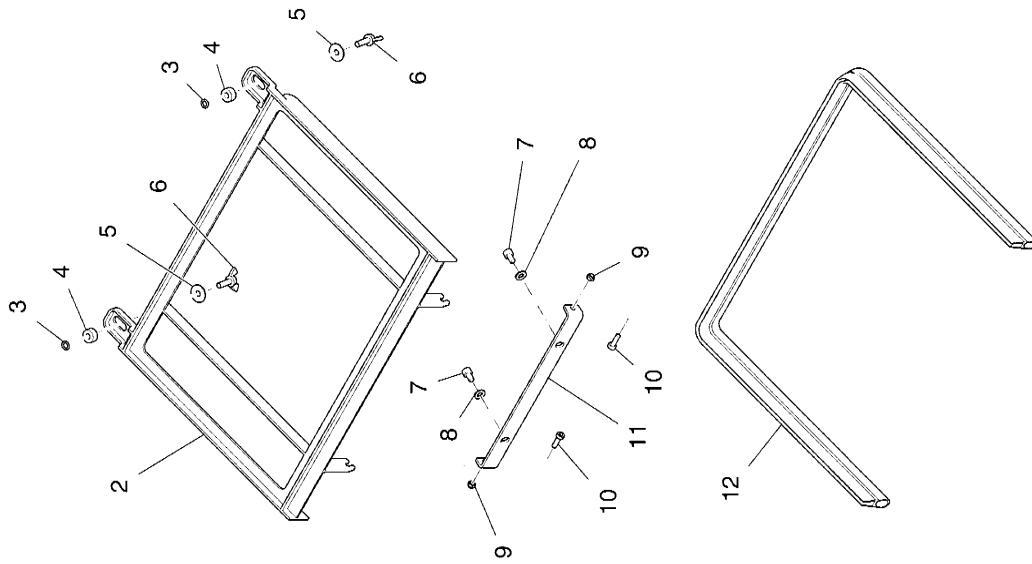

Kleen Sweep 25W (99625821) Rev.00 02/24/09				
99625821BT50				
Item	Part Number	Description	Qty.	Notes
1	XXXXXXXX	no part-No. til yet	1	Sealing strap for filter
2	01176080	Carrier frame	1	
3	01176090	O-ring	2	
4	XXXXXXXX	no part-No. til yet	2	Distance piece
5	XXXXXXXX	no part-No. til yet	2	Washer
6	XXXXXXXX	no part-No. til yet	2	Butterfly screw
7	XXXXXXXX	no part-No. til yet	2	Socket head screw
8	00053730	Washer	2	
9	00051340	Hexagon nut	2	
10	XXXXXXXX	no part-No. til yet	2	Socket head screw
11	01176110	Mounting	1	
12	01176100	Gasket	1	
13	01176070	Perforated plate	1	
14	01176060	Filter	1