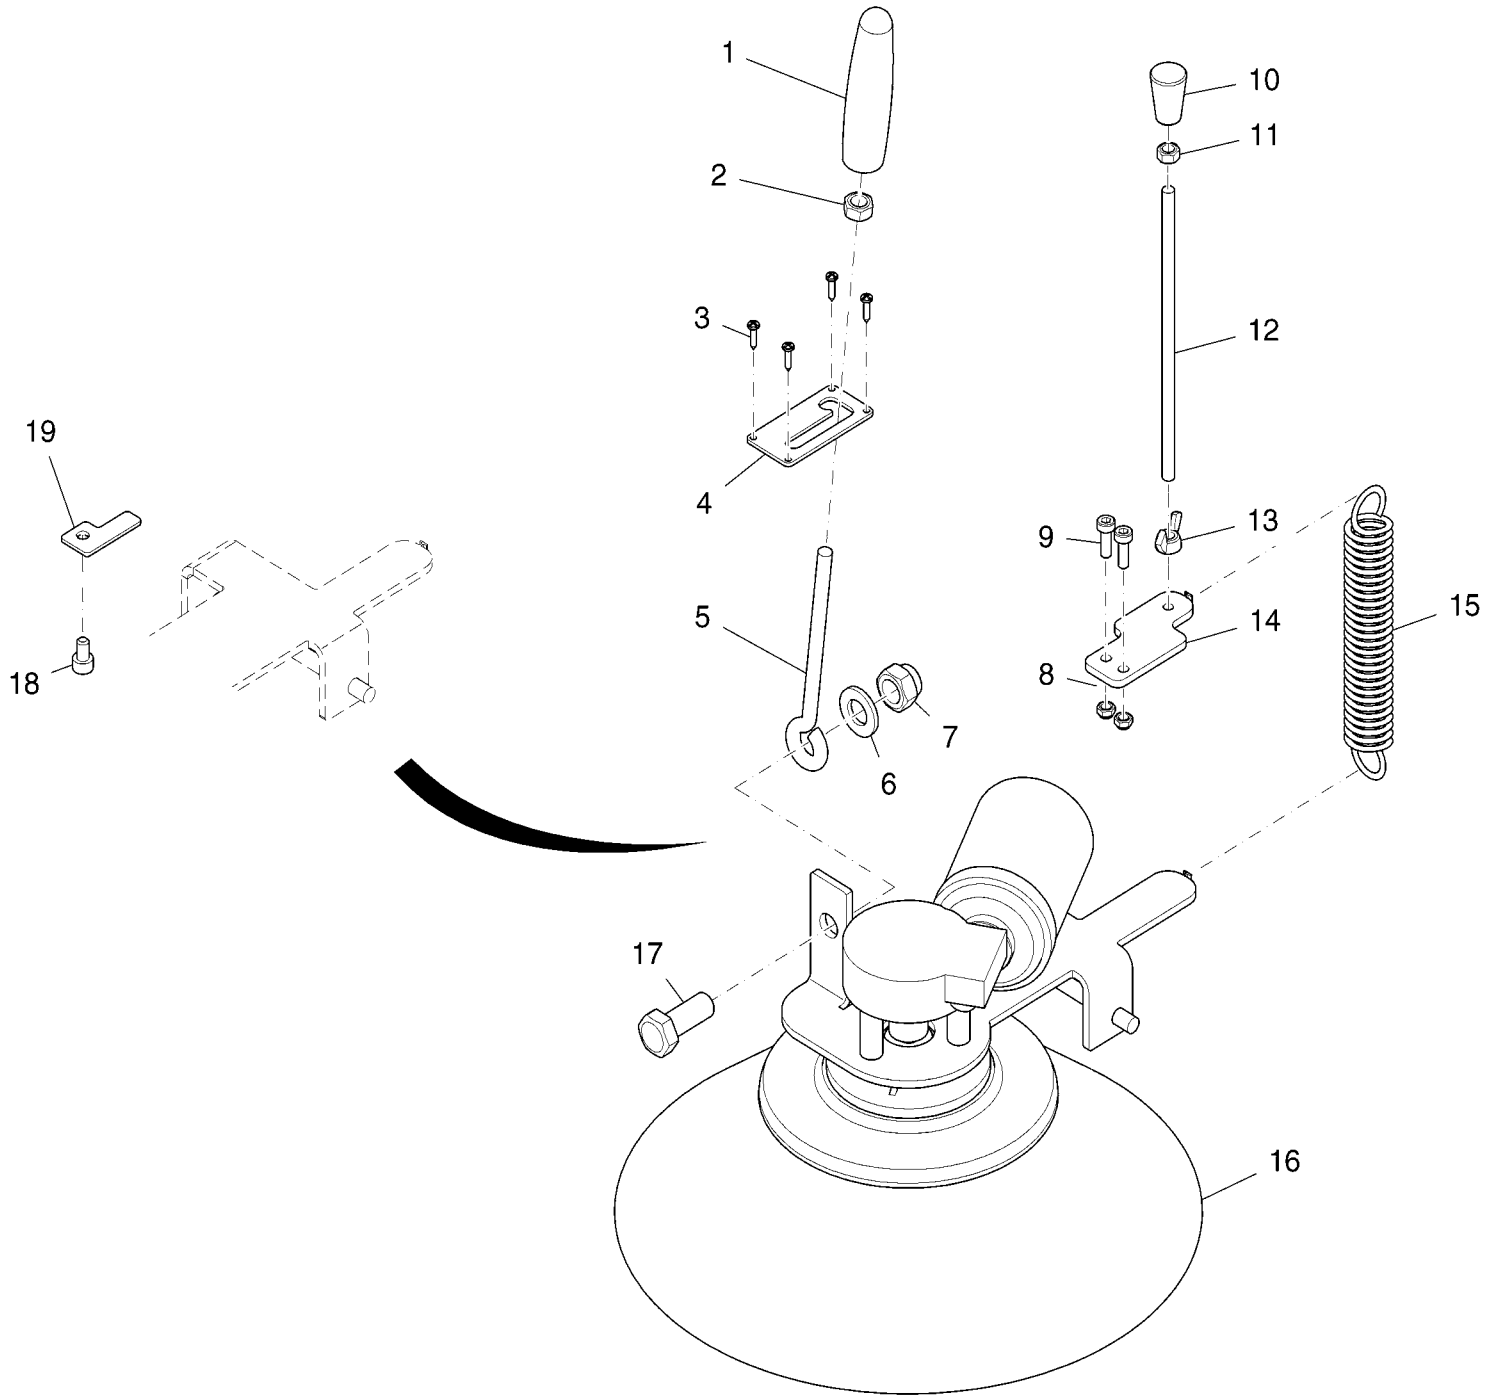

Side Brush Assembly BOM

Kleen Sweep 25W (99625821) Rev.00 02/24/09				
99625821BT100				
Item	Part Number	Description	Qty.	Notes
1	01176420	Handle	1	
2	00053350	Hexagon nut	1	
3	XXXXXXXX	no part-No. til yet	4	Tapping screw
4	01176980	Sheet metal	1	
5	01176410	Screw	1	
6	XXXXXXXX	no part-No. til yet	1	Washer
7	00051490	Hexagon nut	1	
8	00051340	Hexagon nut	2	
9	XXXXXXXX	no part-No. til yet	2	Socket head screw
10	01176120	Knob	1	
11	00053330	Hexagon nut	1	
12	01176440	Threaded bolt	1	
13	00054020	Wing nut	1	
14	01176430	Sheet metal	1	
15	01176910	Tension spring	1	
16	99625820BT100-1	Side brush cpl. with retaining arm	1	Not available! Pos. has sub-assemblies! Please double click on pos.no.!
17	00053200	Hex.bolt	1	
18	XXXXXXXX	no part-No. til yet	1	Socket head screw
19	01176950	Holding plate	1