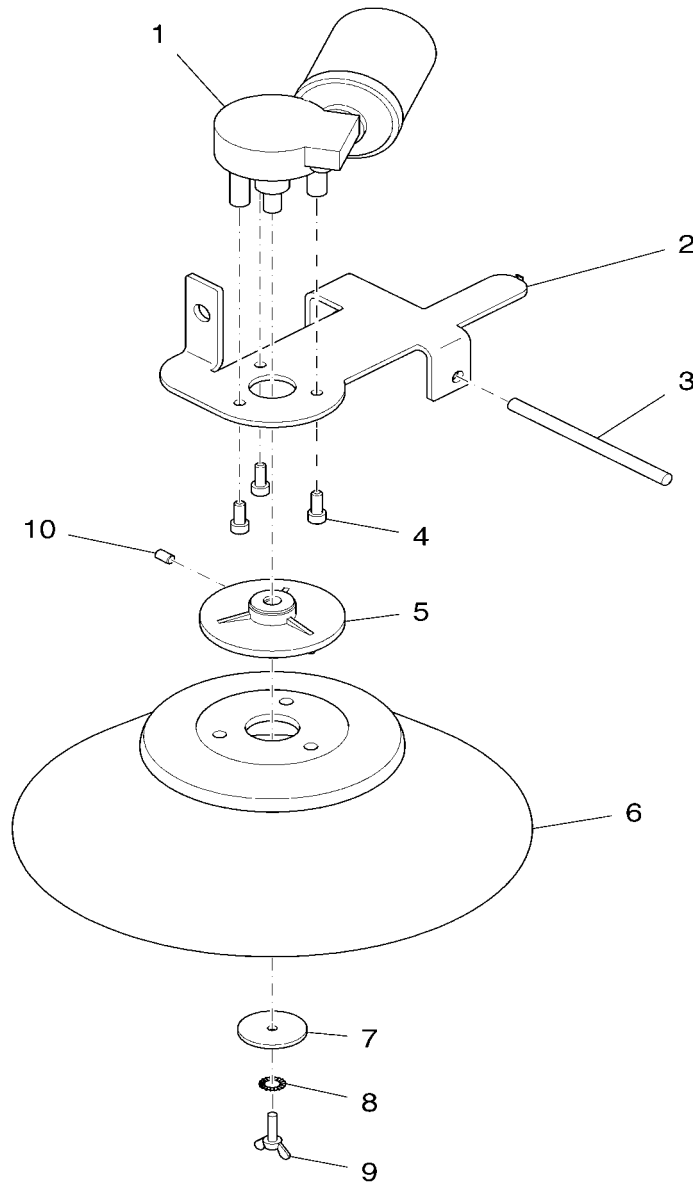

Kleen Sweep 25W (99625821) Rev.00 02/24/09				
99625821BT100-1				
Item	Part Number	Description	Qty.	Notes
1	01176920	Gear motor	1	
2	01176930	Side broom arm	1	
3	01176940	Swivel axle	1	
4	XXXXXXXX	no part-No. til yet	3	Socket head screw
5	01176960	Driver	1	
6	01176970	Side broom	1	
7	XXXXXXXX	no part-No. til yet	1	Washer
8	XXXXXXXX	no part-No. til yet	1	Serrated washer
9	XXXXXXXX	no part-No. til yet	1	Butterfly screw
10	XXXXXXXX	no part-No. til yet	1	Threaded pin