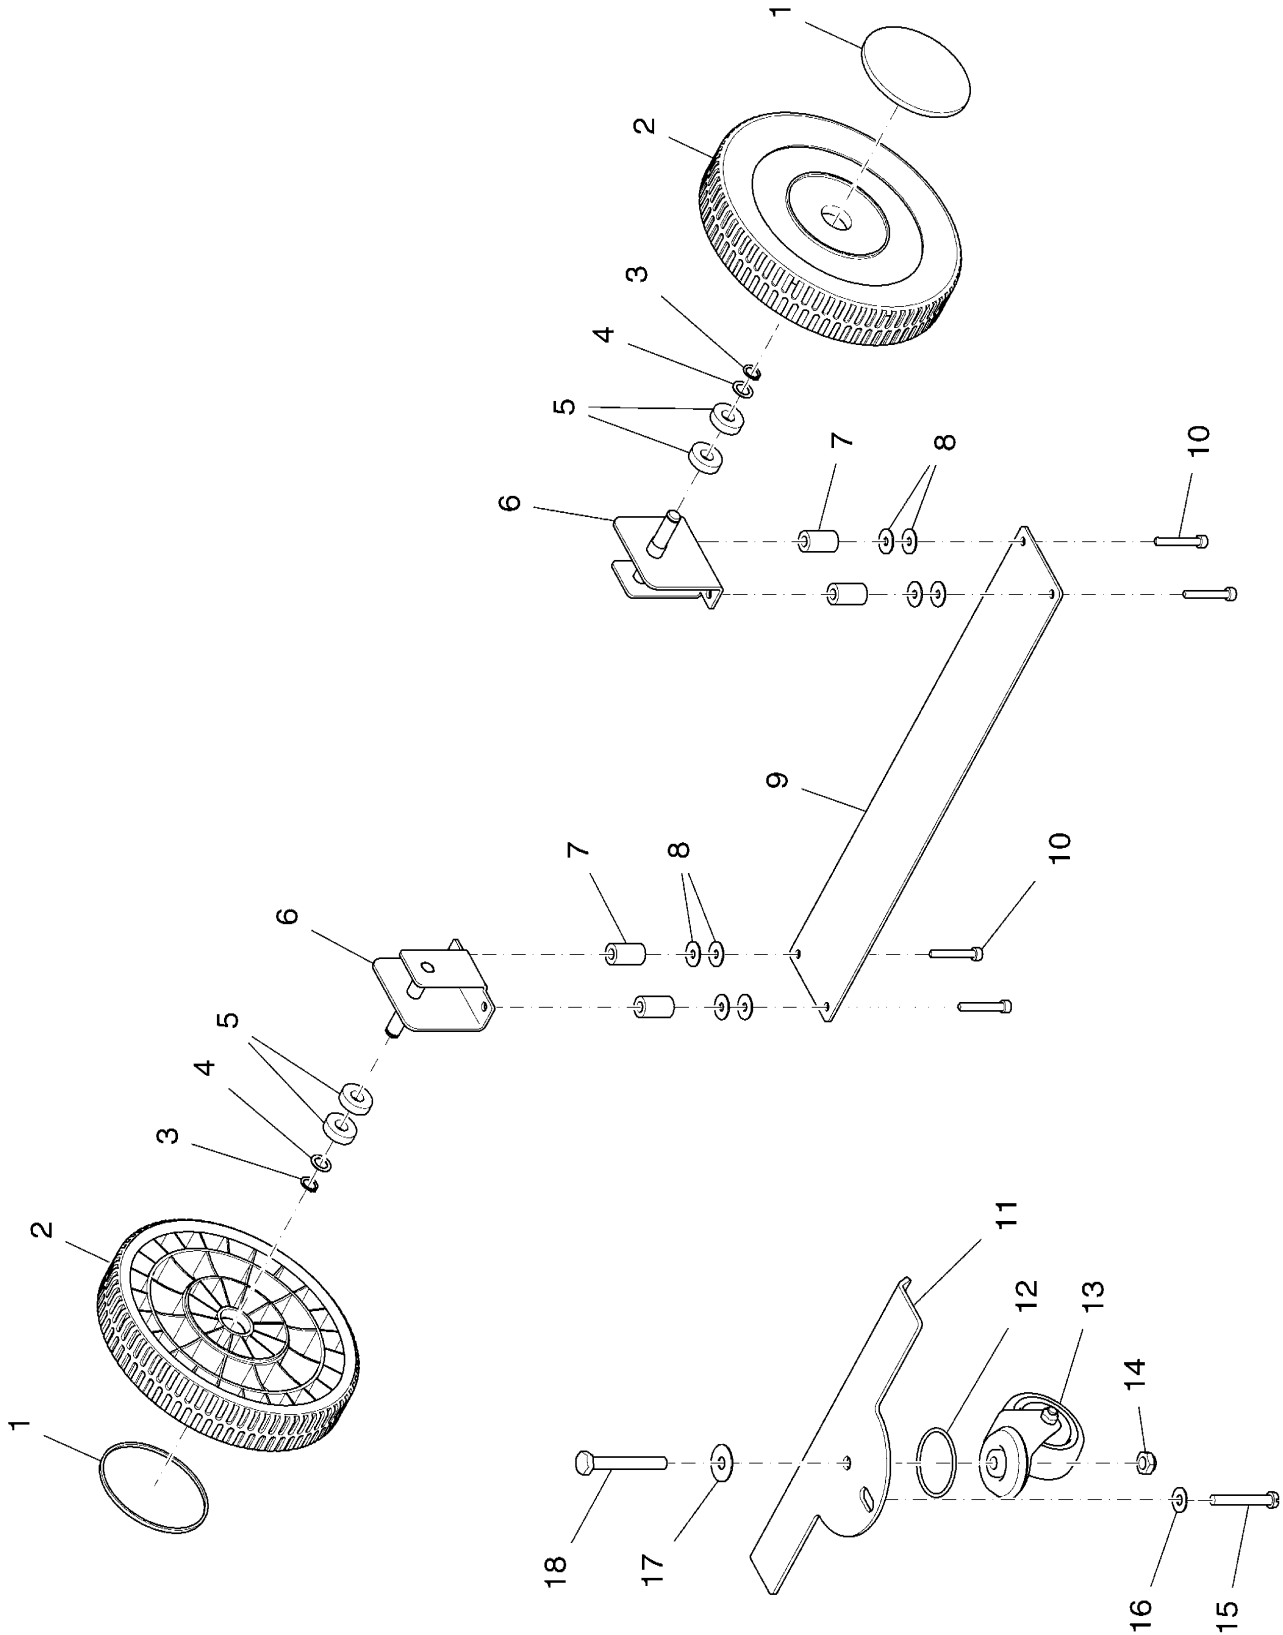

Kleen Sweep 25W (99625821) Rev.00 02/24/09				
99625821BT70				
Item	Part Number	Description	Qty.	Notes
1	01176300	Cap	2	
2	01176280	Wheel	2	
3	XXXXXXXX	no part-No. til yet	2	Circlip
4	XXXXXXXX	no part-No. til yet	2	Adjusting washer
5	XXXXXXXX	no part-No. til yet	4	Deep-groove ball bearing
6	01176310	Axle	2	
7	01176200	Spacer sleeve	4	
8	XXXXXXXX	no part-No. til yet	8	Washer
9	01176270	Sheet metal rear	1	
10	XXXXXXXX	no part-No. til yet	4	Socket head screw
11	01176260	Sheet metal front	1	
12	XXXXXXXX	no part-No. til yet	1	Sealing ring for steering roller
13	01176320	Steering roller	1	
14	00051500	Hexagon nut	1	
15	XXXXXXXX	no part-No. til yet	1	Socket head screw
16	XXXXXXXX	no part-No. til yet	1	Washer
17	XXXXXXXX	no part-No. til yet	1	Washer
18	00107600	Hex.bolt	1