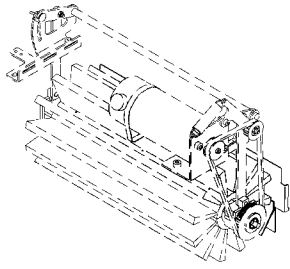

Kleen Sweep 25W (99625821) Rev.00 02/24/09				
99625821BT90				
Item	Part Number	Description	Qty.	Notes
1	00523520	Hex.bolt	5	
2	01176900	Retaining strip	2	
3	01176890	Rubber lip	2	
4	01176870	Flap sheet metal	1	
5	00133830	Hex. Nut	5