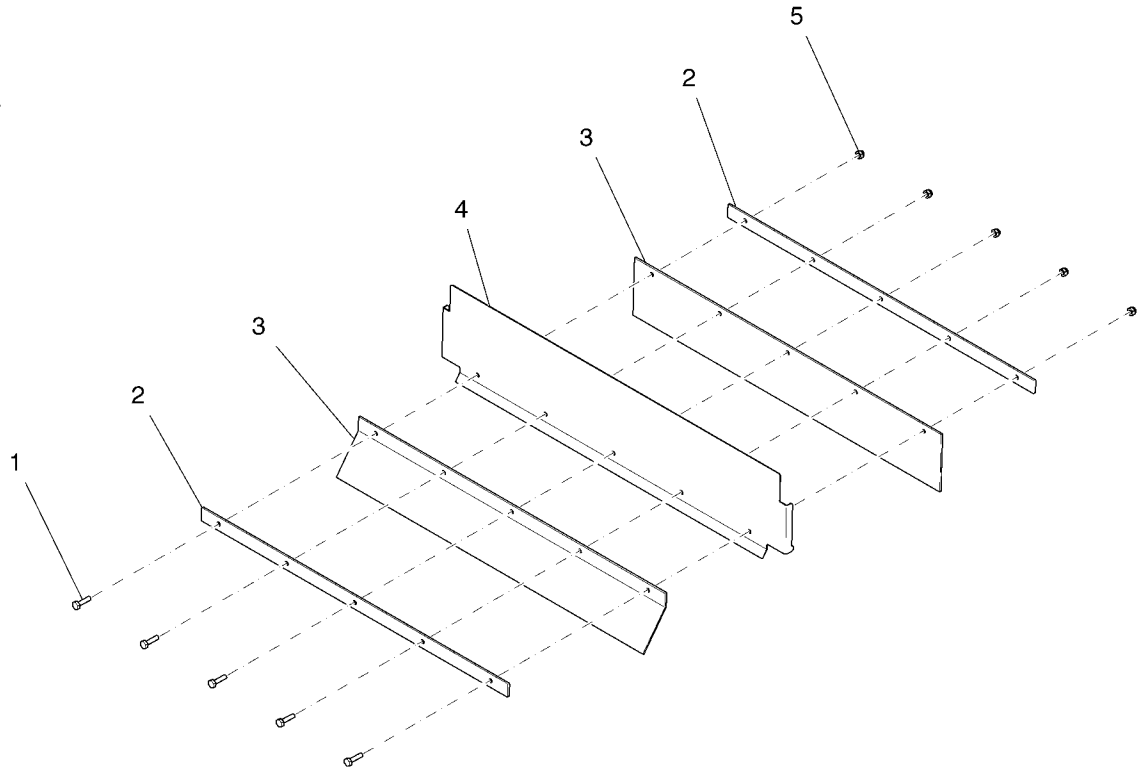

Kleen Sweep 25W (99625821) Rev.00 02/24/09				
99625821BT90				
Item	Part Number	Description	Qty.	Notes
1	00523520	Hex.bolt	5	
2	01176900	Retaining strip	2	
3	01176890	Rubber lip	2	
4	01176870	Flap sheet metal	1	
5	00133830	Hex. Nut	5