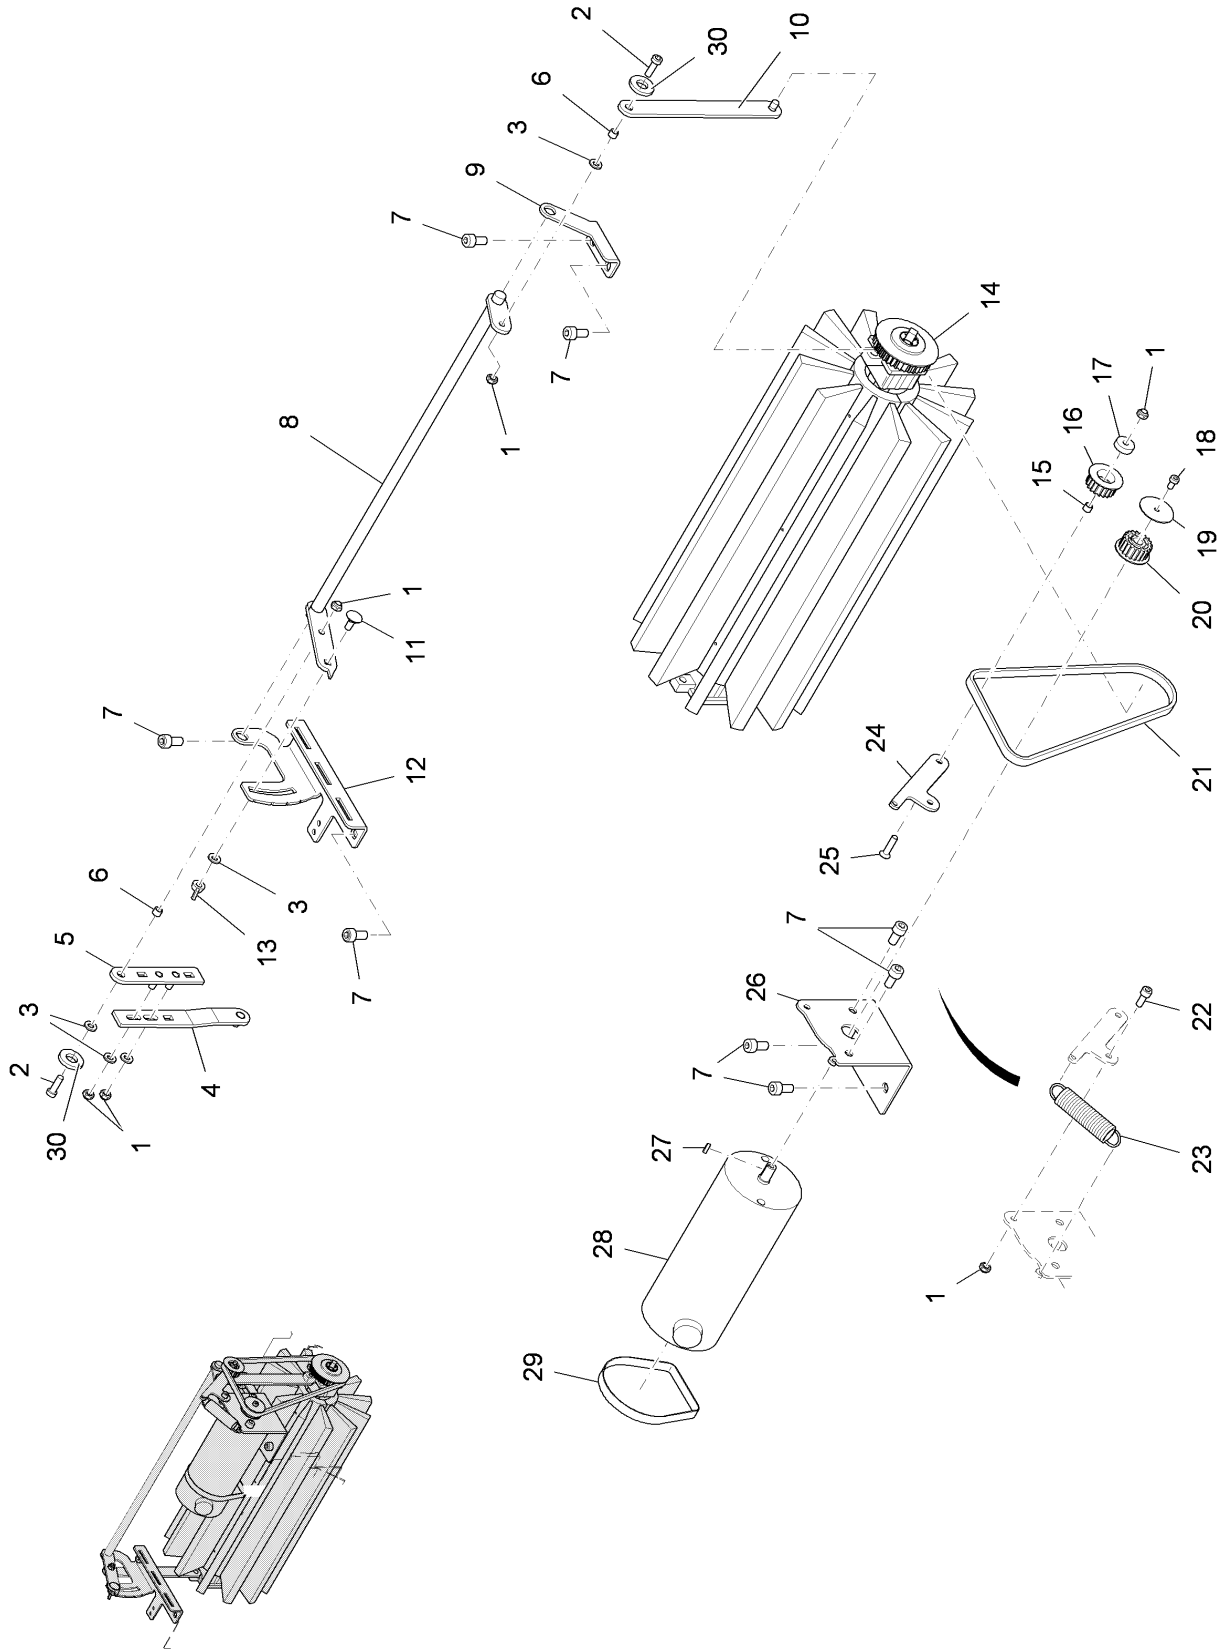

Kleen Sweep 25W (99625821) Rev.00 02/24/09				
99625821BT80				
Item	Part Number	Description	Qty.	Notes
1	00051520	Hexagon nut	6	
2	00107170	Cylinder head screw	2	
3	00053730	Washer	5	
4	XXXXXXXX	no part-No. til yet	1	Tension lever lower part
5	XXXXXXXX	no part-No. til yet	1	Tension lever upper part
6	01176880	Bearing bush	2	
7	XXXXXXXX	no part-No. til yet	8	Socket head screw
8	01176730	Adjusting axle	1	
9	01176860	Angle support L.H.	1	
10	XXXXXXXX	no part-No. til yet	1	Tension lever
11	00076540	Screw	1	
12	01176850	Angle support R.H.	1	
13	00054020	Wing nut	1	
14	99625820BT80-1	Sweep roller system		
15	01176710	Spacer sleeve	1	
16	01176700	Idler	1	
17	XXXXXXXX	no part-No. til yet	1	Deep-groove ball bearing
18	XXXXXXXX	no part-No. til yet	1	
19	01176640	Washer	1	
20	01176670	Toothed belt pulley	1	
21	01176680	Toothed belt	1	
22	XXXXXXXX	no part-No. til yet	1	Socket head screw
23	01176720	Tension spring	1	
24	XXXXXXXX	no part-No. til yet	1	Clamping sheet metal
25	00551160	Screw	1	
26	01176660	Console	1	
27	XXXXXXXX	no part-No. til yet	1	Woodruff key
28	01176650	Drive motor	1	
29	XXXXXXXX	no part-No. til yet	1	Cable binder
30	01177240	Rubber washer	2