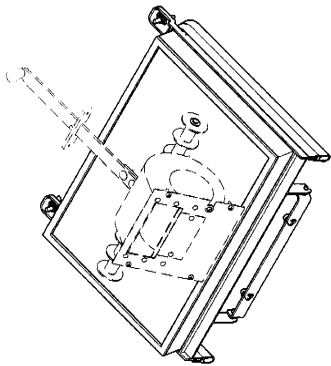

Kleen Sweep 25W (99625821) Rev.00 02/24/09				
99625821BT50				
Item	Part Number	Description	Qty.	Notes
1	XXXXXXXX	no part-No. til yet	1	Sealing strap for filter
2	01176080	Carrier frame	1	
3	01176090	O-ring	2	
4	XXXXXXXX	no part-No. til yet	2	Distance piece
5	XXXXXXXX	no part-No. til yet	2	Washer
6	XXXXXXXX	no part-No. til yet	2	Butterfly screw
7	XXXXXXXX	no part-No. til yet	2	Socket head screw
8	00053730	Washer	2	
9	00051340	Hexagon nut	2	
10	XXXXXXXX	no part-No. til yet	2	Socket head screw
11	01176110	Mounting	1	
12	01176100	Gasket	1	
13	01176070	Perforated plate	1	
14	01176060	Filter	1